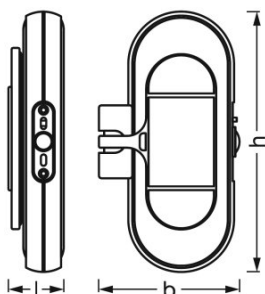

Photometrische Daten

Farbtemperatur	4000 K
Farbwiedergabeindex Ra	>80
Lichtfarbe (Bezeichnung)	Cool White
Lichtstrom	115 lm
Lichtausbeute	60 lm/W

Lichttechnische Daten

Ausstrahlungswinkel	120 °
----------------------------	-------

Daten des Leuchtensors

Art des Sensors	Licht / Bewegung
------------------------	------------------

Abmessungen & Gewicht

Länge	300,0 mm
Breite	140,0 mm
Höhe	45,0 mm
Produktgewicht	161,00 g

Farben & Materialien