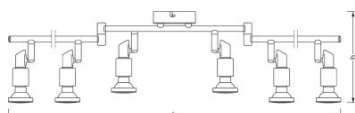

- Leuchtenfamilie umfasst fünf Varianten mit bis zu 6 Spot-Leuchtenköpfen
- Gehäuseoberfläche aus gebürstetem Nickel
- Einstellbarer Kopf

TECHNISCHE DATEN

Elektrische Daten

Nennleistung	15,60 W
Betriebsart	Netzspannung
Nennspannung	220...240 V
Netzfrequenz	50/60 Hz

Abmessungen & Gewicht

Länge	1198 mm
Breite	90,0 mm
Höhe	188,0 mm
Produktgewicht	1300,00 g

Farben & Materialien

Gehäusematerial	Aluminium
Produktfarbe	Silber
Gehäusefarbe	Silber

Temperaturen & Betriebsbedingungen