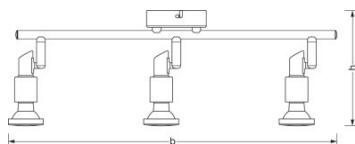

- Leuchtenfamilie umfasst fünf Varianten mit bis zu 6 Spot-Leuchtenköpfen
- Gehäuseoberfläche aus gebürstetem Nickel
- Einstellbarer Kopf

TECHNISCHE DATEN

Elektrische Daten

Nennleistung	7,80 W
Betriebsart	Netzspannung
Nennspannung	220...240 V
Netzfrequenz	50/60 Hz

Abmessungen & Gewicht

Länge	256,0 mm
Breite	90,0 mm
Höhe	170,0 mm
Produktgewicht	625,00 g

Farben & Materialien

Gehäusematerial	Aluminium
Produktfarbe	Silber
Gehäusefarbe	Silber

Temperaturen & Betriebsbedingungen