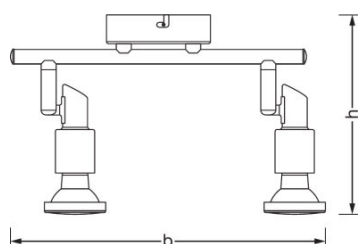

- Leuchtenfamilie umfasst fünf Varianten mit bis zu 6 Spot-Leuchtenköpfen
- Gehäuseoberfläche aus gebürstetem Nickel
- Einstellbarer Kopf

TECHNISCHE DATEN

Elektrische Daten

Nennleistung	5,20 W
Betriebsart	Netzspannung
Nennspannung	220...240 V
Netzfrequenz	50/60 Hz

Abmessungen & Gewicht

Länge	684,0 mm
Breite	90,0 mm
Höhe	170,0 mm
Produktgewicht	435,00 g

Farben & Materialien

Gehäusematerial	Aluminium
Produktfarbe	Silber
Gehäusefarbe	Silber

Temperaturen & Betriebsbedingungen