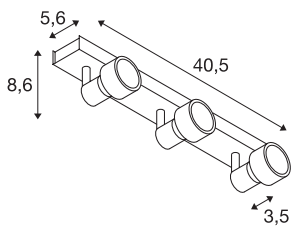

## PURI 3

**Wand- und Deckenleuchte, dreiflammig, QPAR51, schwarz matt, max. 150 W, mit Dekoring**

Wand- und Deckenleuchte der PURI Serie bei der die je nach Version ein bis drei Leuchtenköpfe dreh- sowie schwenkbar an der Leuchten Rosette montiert sind. Die aus Aluminium gefertigte Leuchte ist durch den verbauten GU10 Sockel für Halogen- sowie LED-Leuchtmittel geeignet. Für Leuchtmittel mit 5cm Durchmesser befindet sich ein Dekoring zum aufsetzen auf das Leuchtmittel im Lieferumfang. Der elektrische Anschluss der in mehreren Farbversionen verfügbaren Leuchte erfolgt direkt an 230V Netzspannung.

## TECHNISCHE DATEN

Art. Nr.:	147380
Fassung	GU10
Leuchtmittel	QPAR51
Anzahl Fassungen	3
Leuchtmittel inklusive	Ja
Primäre Nennspannung	220-240V ~50/60Hz mA/V
Schwenkbereich	85 °
Horizontaler Drehbereich	350 °
Länge	40,5 cm
Breite	5,6 cm
Höhe	8,6 cm
Nettogewicht	0,957 kg
Bruttogewicht	1,099 kg
IP Code	IP 20
Schutzklasse	I
Montage	Aufbau
Montagedetails	Decke, Wand
Wattage	50 W
Farbe	schwarz
BIG WHITE Seite	349