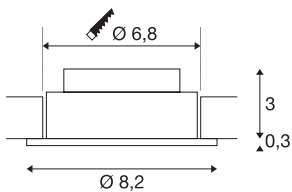

NEW TRIA 68 I CS

Indoor LED Deckeneinbauleuchte weiß rund 2700K 38°
inkl. Treiber Clipfedern

Besonders angenehmes Licht für Ihre Zimmer erhalten Sie durch die fest verbaute Premium LED in der Deckeneinbauleuchte NEW TRIA 68 I CS. Mit einem CRI-Wert von größer gleich 80 ist die NEW TRIA 68 I CS gut für die farbechte Beleuchtung von Büroräume oder Verkaufsräume geeignet.

TECHNISCHE DATEN

Art. Nr.:	1003059
Primäre Nennspannung	100-240V ~50/60Hz mA/V
Sekundär Strom / Sekundär Spannung	350mA
Höhe	3.3 cm
Durchmesser	8.2 cm
Einbaudurchmesser	6.8 cm
Einbautiefe	3.5 cm
Nettogewicht	0.201 kg
Bruttogewicht	0.249 kg
IP Code	IP 20
Schutzklasse	II
Montage	Einbau
Montagedetails	Decke
Wattage	5.3 W
Lumen	300 lm
Lichtfarbtemperatur	2700 Kelvin
Abstrahlwinkel	38 °
Farbe	weiß
CRI	80
LXXBXX Daten	L70B50
maximale Umgebungstemperatur	40 °C
BIG WHITE Seite	427