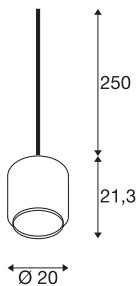

PANTILO 20

Indoor Pendelleuchte E27 kupfer

Die zylindrische Pendelleuchte PANTILO 20 hat eine maximale Pendellänge von 250 Zentimetern. PANTILO 20 hat einen zylindrischen Schirm aus verchromtem Glas der durch individuelle Zusammenstellung zur Leuchtenwolke kombinierbar ist.

TECHNISCHE DATEN

Art. Nr.:	1003005
Fassung	E27
Anzahl Fassungen	1
Primäre Nennspannung	200-240V ~50/60Hz mA/V
Pendellänge	250.0 cm
Höhe	21.3 cm
Durchmesser	20.0 cm
Nettogewicht	0.911 kg
Bruttogewicht	1.678 kg
IP Code	IP 20
Schutzklasse	II
Montagedetails	Decke mit Zubehör
Wattage	15 W
Farbe	kupfer