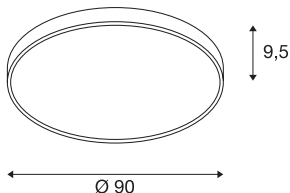

TECHNISCHE DATEN

Art. Nr.:	1001890
Primäre Nennspannung	220-240V ~50/60Hz mA/V
Sekundär Strom / Sekundär Spannung	1000mA
Höhe	9.5 cm
Durchmesser	90.0 cm
Nettogewicht	9.446 kg
Bruttogewicht	12.126 kg
IP Code	IP 20
Schutzklasse	I
Montage	Aufbau
Montagedetails	Decke
Dimmbar	Ja
Technologie der Dimmung	DALI
Wattage	78 W
Lumen	9625 / 10225 lm
Lichtfarbtemperatur	3000/4000 Kelvin
Abstrahlwinkel	105 °
Farbe	schwarz
CRI	80
UGR ≤	25
LXXBXX Daten	L70B50
maximale Umgebungstemperatur	40 °C