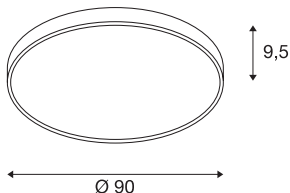

## TECHNISCHE DATEN

Art. Nr.:	1001891
Primäre Nennspannung	220-240V ~50/60Hz mA/V
Sekundär Strom / Sekundär Spannung	1000mA
Höhe	9.5 cm
Durchmesser	90.0 cm
Nettogewicht	9.342 kg
Bruttogewicht	12.2 kg
IP Code	IP 20
Schutzklasse	I
Montage	Aufbau
Montagedetails	Decke
Dimmbar	Ja
Technologie der Dimmung	DALI
Wattage	78 W
Lumen	9625 / 10225 lm
Lichtfarbtemperatur	3000/4000 Kelvin
Abstrahlwinkel	105 °
Farbe	weiß
CRI	80
UGR ≤	25
LXXBXX Daten	L70B50
maximale Umgebungstemperatur	40 °C