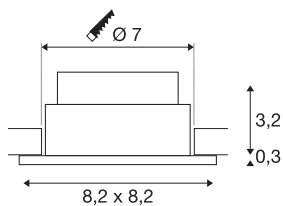

NEW TRIA eckig

LED Indoor Deckeneinbauleuchte, weiß, 1800-3000K, 7,2W

Die quadratische Hochvoltversion unserer beliebten NEW TRIA LED Einbauleuchten Serie ist erhältlich in den Gehäusefarben weiß, schwarz und aluminium gebürstet. Der Schwenkbereich des Einbaustrahlers garantiert Ihnen die individuelle Ausrichtung des Lichtkegels. Durch die innovative Dim-to-Warm Technologie können die verwendeten LEDs an die gewünschte Lichtfarbe angepasst werden. Die speziell für 68mm Lochdurchmesser konzipierte NEW TRIA 68 Einbauleuchte wird fertig für den direkten Anschluss an 230V Wechselspannung geliefert. Im Lieferumfang des Produktes befinden sich Clip- sowie Blattfedern für die komfortable Anpassung an die jeweilige Montagesituation.

TECHNISCHE DATEN

Art. Nr.:	1001992
Primäre Nennspannung	220-240V ~50/60Hz mA/V
Sekundär Strom / Sekundär Spannung	350mA
Länge	8.2 cm
Breite	8.2 cm
Höhe	4.0 cm
Einbaudurchmesser	7.0 cm
Einbautiefe	4.0 cm
Nettogewicht	0.242 kg
Bruttogewicht	0.295 kg
IP Code	IP 20
Schutzklasse	II
Montage	Einbau
Montagedetails	Decke
Dimmbar	Ja
Technologie der Dimmung	Phasenanschnitt, Phasenabschnitt
Wattage	7.2 W
Lumen	430 lm
Lichtfarbtemperatur	1800-3000 Kelvin
Abstrahlwinkel	38 °
Farbe	weiß
CRI	95