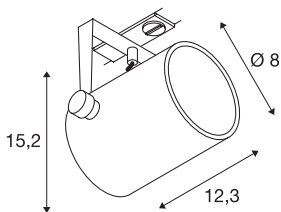

EURO SPOT TRACK SPOT

schwarz, QPAR51 25W, inkl. 1P.-Adapter

Dreh- und schwenkbarer Hochvolt LED-Strahler EURO SPOT TRACK in kompakter Ausführung mit passendem Adapter für das 1Phasen Hochvolt-Schienen-System. Innerhalb des zylindrischen Leuchtenkopfes ist werkseitig die LED Lichtquelle verbaut. Der in mehreren Gehäusefarben sowie Abstrahlwinkel verfügbare Strahler besticht durch seine schlichte und zeitlose Optik und die hohe Lichtausbeute.

TECHNISCHE DATEN

Art. Nr.:	1001861
Fassung	GU10
Leuchtmittel	QPAR51
Anzahl Fassungen	1
Leuchtmittel inklusive	Ja
Primäre Nennspannung	220-240V ~50/60Hz mA/V
Schwenkbereich	90 °
Horizontaler Drehbereich	350 °
Länge	12.5 cm
Höhe	16.0 cm
Durchmesser	8.0 cm
Nettogewicht	0.446 kg
Bruttogewicht	0.548 kg
IP Code	IP 20
Schutzklasse	I
Montage	Aufbau
Montagedetails	Schiene Decke, Schiene Wand
Wattage	25 W
Farbe	schwarz
BIG WHITE Seite	516