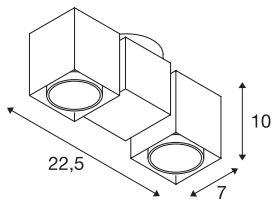

## ALTRA DICE CW

Indoor Wand- und Deckenaufbauleuchte, double, QPAR51, schwarz

Die würfelförmige Deckenaufbauleuchte ALTRA DICE aus Aluminium und Stahl verfügt über zwei Leuchtenköpfe mit je einseitiger Aussparung zwecks Aufnahme des Hochvolt Halogenleuchtmittels. Verfügbar in weißer, schwarzer oder silbergrauer Gehäusefarbe ist der dreh- und schwenkbare Aufbauspot, zur Aufnahme von Hochvolt Halogenleuchtmitteln des Typs GU10, fertig für den direkten Anschluss an 230V Netzspannung.

## TECHNISCHE DATEN

Art. Nr.:	1002215
Fassung	GU10
Leuchtmittel	QPAR51
Anzahl Fassungen	2
Leuchtmittel inklusive	Ja
Primäre Nennspannung	220-240V ~50/60Hz mA/V
Schwenkbereich	180 °
Horizontaler Drehbereich	350 °
Länge	22.5 cm
Breite	7.0 cm
Höhe	9.0 cm
Nettogewicht	0.788 kg
Bruttogewicht	0.95 kg
IP Code	IP 20
Schutzklasse	I
Montage	Aufbau
Montagedetails	Decke, Wand
Wattage	50 W
Farbe	schwarz
maximale Umgebungstemperatur	25 °C
BIG WHITE Seite	316