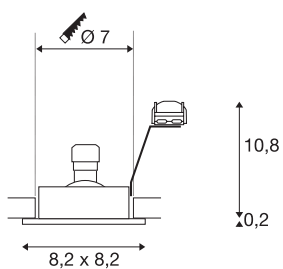

NEW TRIA 68 square

Indoor Deckeneinbauleuchte, QPAR51 alubushed
50W

Die quadratische Hochvoltversion unserer beliebten NEW TRIA Einbauleuchten Serie ist erhältlich in den Gehäusefarben weiß, schwarz und aluminium gebürstet. Der Schwenkbereich des Einbaustrahlers garantiert Ihnen die individuelle Ausrichtung des Lichtkegels, ganz gleich ob Sie sich für den Einsatz von Halogen- oder LED Retrofit-Leuchtmitteln entscheiden. Die speziell für 68mm Lochdurchmesser konzipierte NEW TRIA 68 Einbauleuchte wird fertig für den direkten Anschluss an 230V Wechselspannung geliefert. Im Lieferumfang des Produktes befinden sich Clip- sowie Blattfedern für die komfortable Anpassung an die jeweilige Montagesituation.

TECHNISCHE DATEN

Art. Nr.:	1001996
Fassung	GU10
Leuchtmittel	QPAR51
Anzahl Fassungen	1
Leuchtmittel inklusive	Ja
Primäre Nennspannung	220-240V ~50/60Hz mA/V
Schwenkbereich	30 °
Länge	8.2 cm
Breite	8.2 cm
Höhe	11.0 cm
Einbaudurchmesser	7.0 cm
Einbautiefe	13.5 cm
Nettogewicht	0.159 kg
Bruttogewicht	0.194 kg
IP Code	IP 20
Schutzklasse	II
Montage	Einbau
Montagedetails	Decke
Wattage	50 W
Farbe	aluminium
BIG WHITE Seite	420