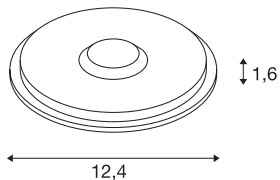

BIG PLOT LED Modul

Edelstahl 316L, 3000K

LED PLOT ist das Modul zur Effekt- und Orientierungsbeleuchtung im Außenbereich. Zusammen mit diesem aus Edelstahl 316 und Polymethylacrylat (PMMA) hergestellten BIG PLOT LED Modul lassen sich atmosphärische Lichteffekte erzeugen. Dazu schützt sie die Schutzart IP 67 optimal.

TECHNISCHE DATEN

Art. Nr.:	1001359
Nennspannung	220-240V ~50/60Hz V
Höhe	1.6 cm
Durchmesser	12.4 cm
Nettogewicht	0.505 kg
Bruttogewicht	0.636 kg
IP Code	IP 67
Schlagfestigkeitsklasse	IK06
Schlagfestigkeit	1 Joule
Montage	Aufbau
Montagedetails	Boden
Wattage	5.5 W
Lumen	460 lm
CRI	80
minimale Umgebungstemperatur	-25 °C
maximale Umgebungstemperatur	45 °C
BIG WHITE Seite	746

Zubehör

1001254	BIG PLOT Abdeckung , 2 Auslässe, Edelstahl 316
1001255	BIG PLOT Abdeckung , 4 Auslässe, Edelstahl 316
228730	VERBINDUNGSBOX , 3-polig, IP68

Notizen
