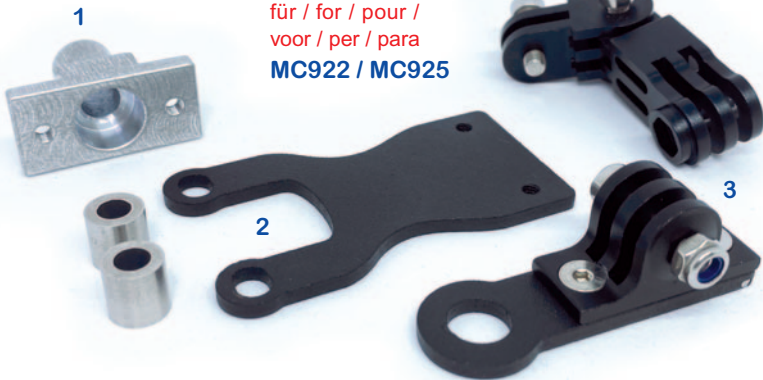

# BA27 SET

**3x HIGH QUALITY**

für / for / pour /  
voor / per / para

**MC922 / MC925**

-  **HALTER**
- 1** M8 Schraube
  - 2** Bremshebel
  - 3** Spiegel

-  **ADAPTER**
- 1** M8 screw
  - 2** Brake lever
  - 3** Mirror

-  **FIXATION**
- 1** Vis M8
  - 2** Frein à main
  - 3** Miroirs

-  **HOUDER**
- 1** M8 schroef
  - 2** Rem hendel
  - 3** Spiegel

-  **EL SOPORTE**
- 1** Tornillo M8
  - 2** Freno de mano
  - 3** Espejos

-  **TITOLARE**
- 1** Vite M8
  - 2** Leva del freno
  - 3** Specchi

 MONTAGE  
 BEVESTIGING

 ASSEMBLY  
 FISSAGGIO

 ASSEMBLÉE  
 FIJACIÓN

1

2

3