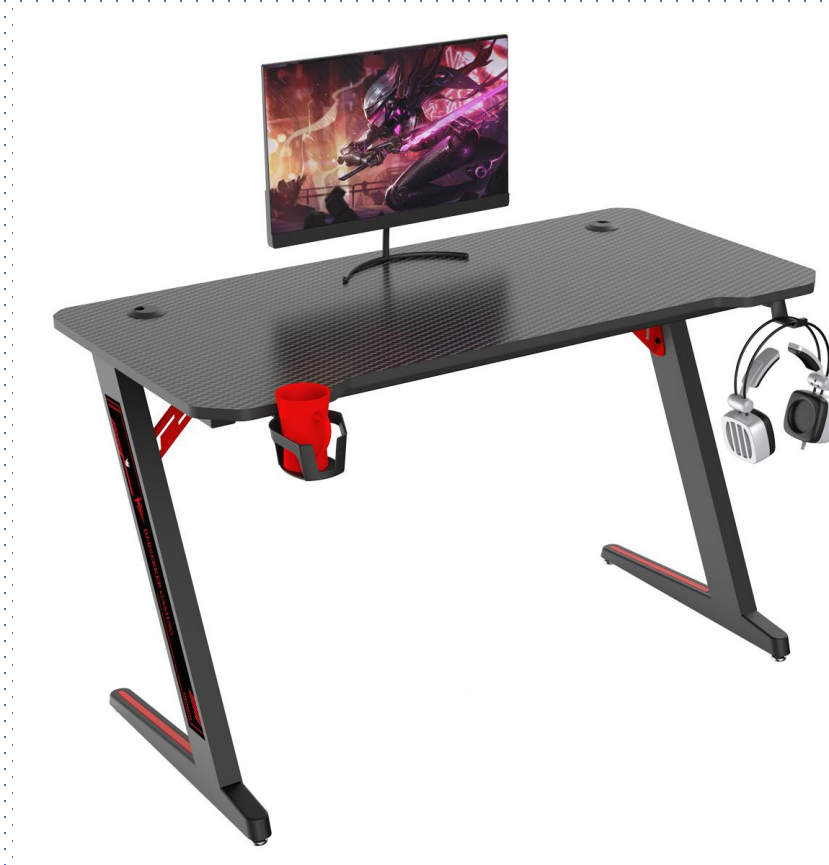

# BALDER Basic Gaming Tisch Berserker Gaming

Artikelnr.: . 7001207 - TABLE-BSK-BASIC-BALDER-120-BK-RED

- **Produktbeschreibung:**

- EAN: 3700284623182
- Spielefläche mit Karbonfasertextur
- Material: legierter Stahl
- Z"-Rahmenkonstruktion mit viel Platz, um die Beine auszustrecken, ohne dass es unbequem wird.
- Material: legierter Stahl
- Kohlefaser/ABS-Struktur-Deck
- Zubehör: Helmhalterung, Becherhalter
- Beine: verstellbar und nivellierbar
- Farbe: schwarz/rot
- Größe: 1130\*600\*750 mm
- Dicke: 18 mm
- Gewicht: 17,40 kg
- Montageanleitung: siehe beiliegendes Diagramm und befolgen Sie die Montagereihenfolge
- Abmessungen des Pakets: 119,5\*65\*17 cm.