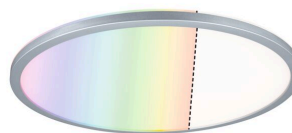

Artikelnummer:  
**71019**

EAN-Nummer:  
4000870710197

Name

**Panel Atria Shine 20W RGBW 420mm 230V chrom matt Kunststoff**

Hersteller **Paulmann**

#### Leuchtmitteldaten

Anzahl Brennstellen	01
Entspricht Glühlampe	160 W
Anzahl Bestückung	1x
Nennlichtstrom	2.200 lm
Bestückung	20 W
Lebensdauer	30000 h
Bestückung	incl. 1x20 W
Leuchtmittelleigenschaft	LED fest integriert
Farbwiedergabeindex	> 80 Ra