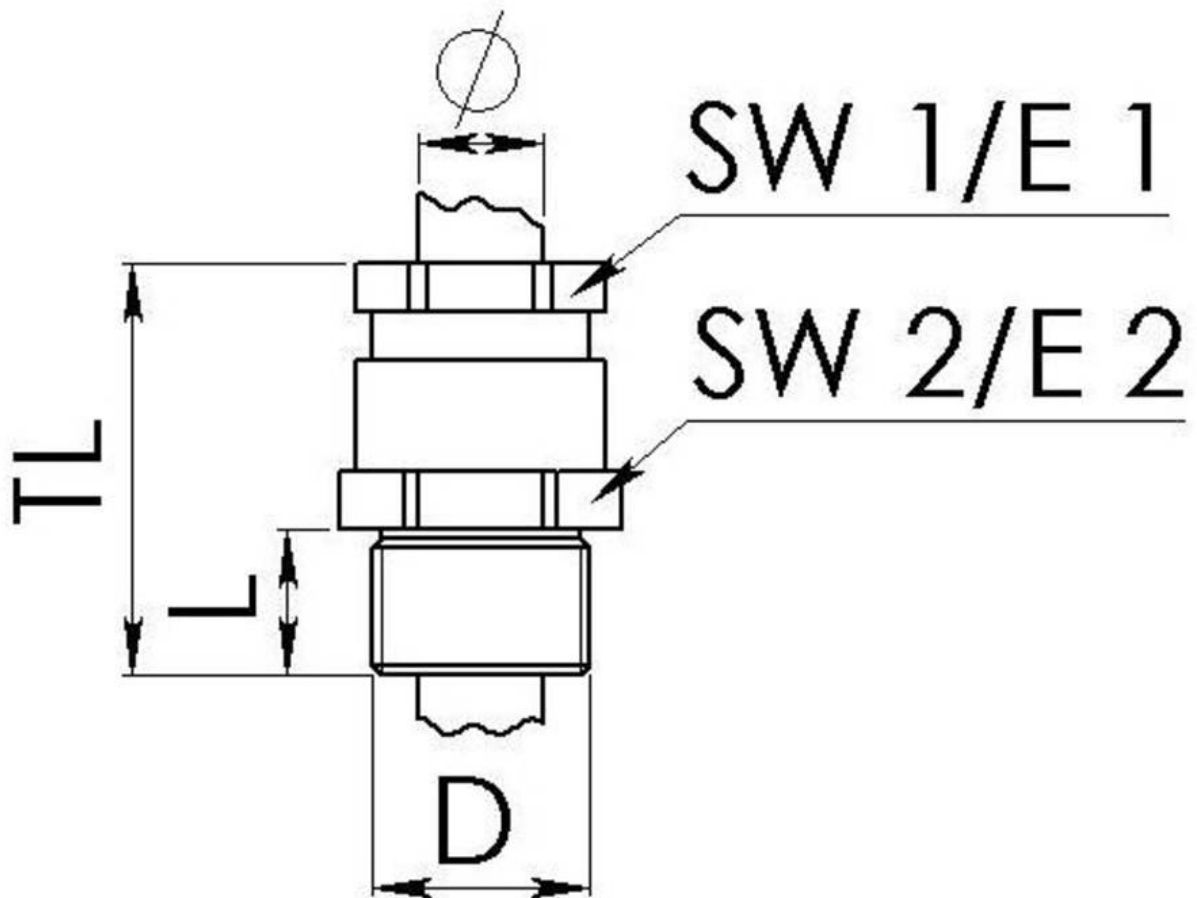

Ihr Kontakt:

WISKA Hoppmann GmbH

Kisdorfer Weg 28 · 24568 Kaltenkirchen · Germany

☎ +49-4191-508-0 · 📠 +49-4191-508-209

contact@wiska.de · www.wiska.com