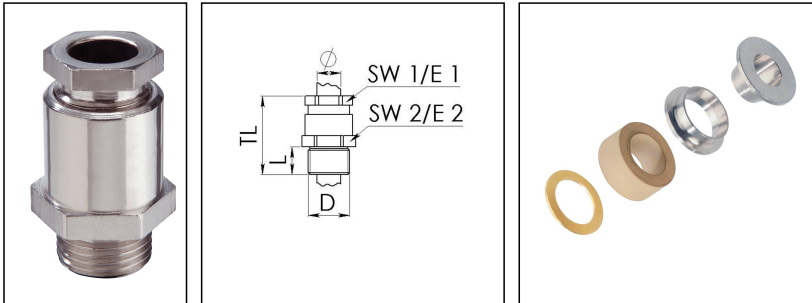

## KVMS 24-Z8A/Ni

Kabelverschraubung, Messing vernickelt, DIN 89280, M24

Produktabbildungen sind beispielhaft und können vom ausgewählten Produkt abweichen. Weitere Varianten und individuelle Anpassungen bieten wir Ihnen gern auf Anfrage an.

<b>Material Kabelverschraubung</b>	Messing vernickelt
<b>Material Dichtung</b>	EPDM
<b>Material Erdungseinsatz</b>	Messing verchromt
<b>Einsatztemp. min</b>	-40 °C
<b>Einsatztemp. max</b>	100 °C
<b>Schutzart</b>	IP54
<b>Gewindeart</b>	M
<b>Ø Anschlussgewinde D</b>	24
<b>Steigung</b>	1,5
<b>Länge Anschlussgewinde L</b>	11 mm
<b>Ø Kabel min</b>	7 mm
<b>Ø Kabel max</b>	8,5 mm
<b>Schlüsselweite SW1</b>	24 mm
<b>Schlüsselweite SW2</b>	29 mm
<b>Eckmaß E1</b>	26 mm
<b>Eckmaß E2</b>	32 mm
<b>Gesamtlänge TL</b>	49 mm
<b>Install. Drehmoment Stutzen</b>	10 N m
<b>Install. Drehmoment Hutmutter</b>	10 N m
<b>Oberfläche</b>	Nickel
<b>Bestellnr. vernickelt</b>	10016727
<b>Typ</b>	KVMS 24-Z8A/Ni
<b>Verpackungseinheit</b>	1
<b>ETIM-Klasse</b>	EC000441