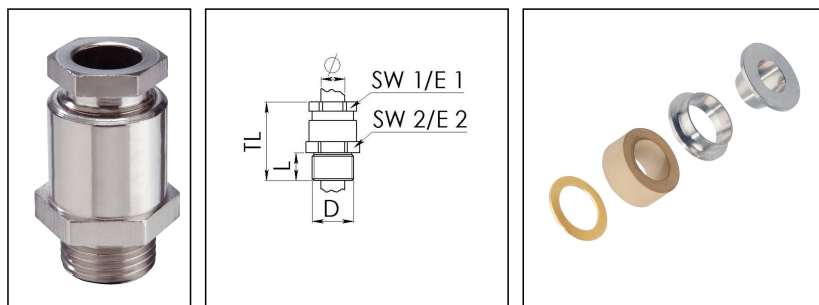

## KVMS 105-Z75/Ni

Kabelverschraubung, Messing vernickelt, DIN 89280, M105

Produktabbildungen sind beispielhaft und können vom ausgewählten Produkt abweichen. Weitere Varianten und individuelle Anpassungen bieten wir Ihnen gern auf Anfrage an.

<b>Material Kabelverschraubung</b>	Messing vernickelt
<b>Material Dichtung</b>	EPDM
<b>Material Erdungseinsatz</b>	Messing verchromt
<b>Einsatztemp. min</b>	-40 °C
<b>Einsatztemp. max</b>	100 °C
<b>Schutzart</b>	IP54
<b>Gewindeart</b>	M
<b>Ø Anschlussgewinde D</b>	105
<b>Steigung</b>	2
<b>Länge Anschlussgewinde L</b>	20 mm
<b>Ø Kabel min</b>	73 mm
<b>Ø Kabel max</b>	78 mm
<b>Schlüsselweite SW1</b>	105 mm
<b>Schlüsselweite SW2</b>	115 mm
<b>Eckmaß E1</b>	114 mm
<b>Eckmaß E2</b>	127 mm
<b>Gesamtlänge TL</b>	88 mm
<b>Install. Drehmoment Stutzen</b>	30 N m
<b>Install. Drehmoment Hutmutter</b>	30 N m
<b>Hinweis</b>	* Ähnlich DIN 89280
<b>Oberfläche</b>	Nickel
<b>Bestellnr. vernickelt</b>	10016749
<b>Typ</b>	KVMS 105-Z75/Ni
<b>Verpackungseinheit</b>	1
<b>ETIM-Klasse</b>	EC000441