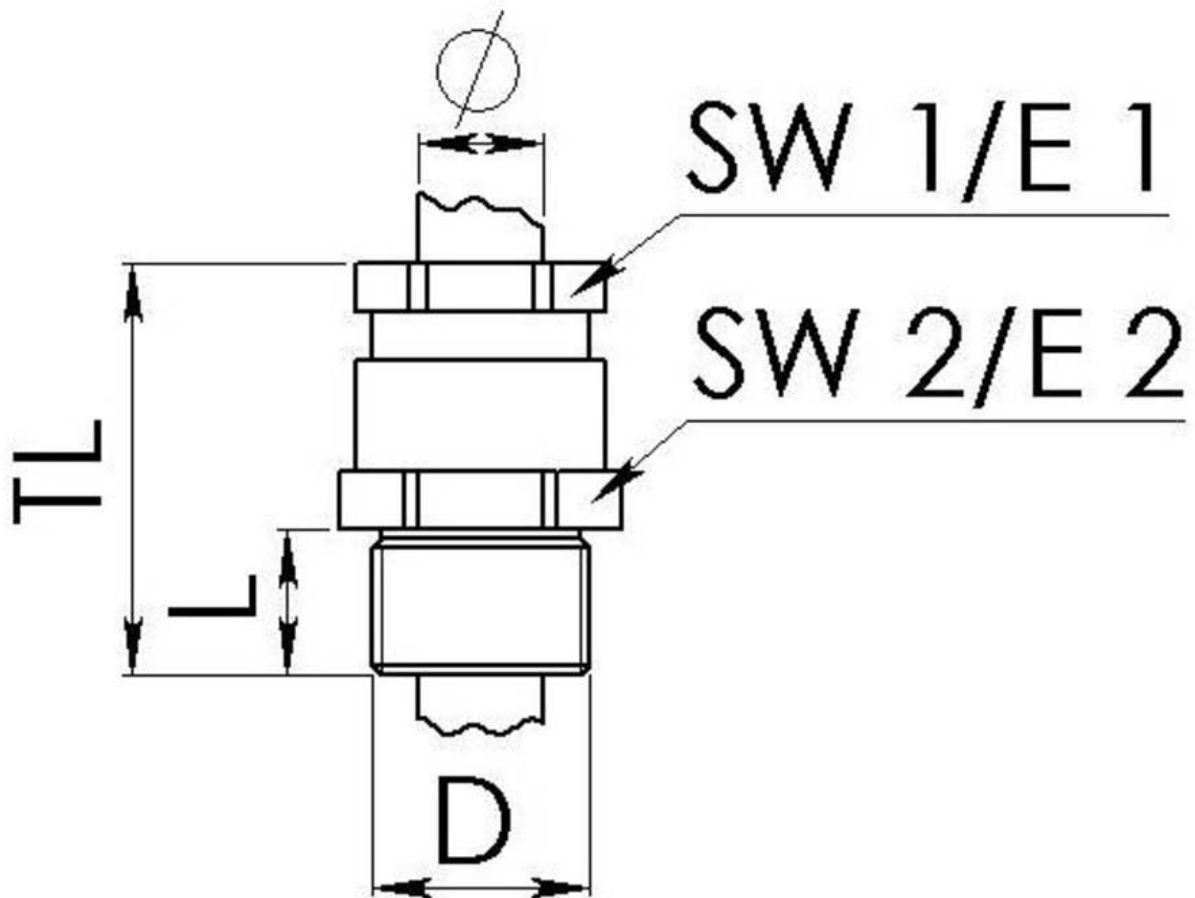

Ihr Kontakt:

WISKA Hoppmann GmbH

Kisdorfer Weg 28 · 24568 Kaltenkirchen · Germany

☎ +49-4191-508-0 · 📠 +49-4191-508-209

contact@wiska.de · www.wiska.com