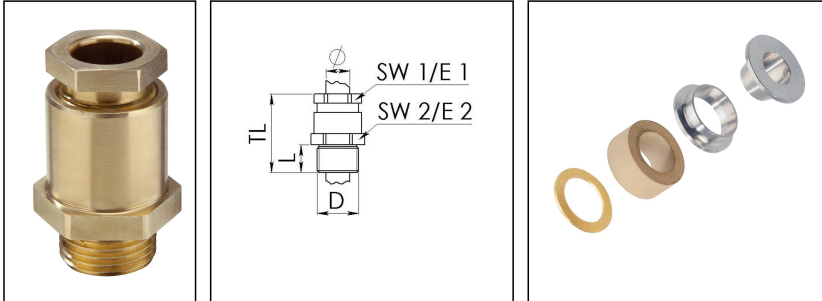

KVMS 36-Z22

Kabelverschraubung, Messing, DIN 89280, M36

Produktabbildungen sind beispielhaft und können vom ausgewählten Produkt abweichen. Weitere Varianten und individuelle Anpassungen bieten wir Ihnen gern auf Anfrage an.

Material Kabelverschraubung	Messing
Material Dichtung	EPDM
Material Erdungseinsatz	Messing verchromt
Einsatztemp. min	-40 °C
Einsatztemp. max	100 °C
Schutzart	IP54
Gewindeart	M
Ø Anschlussgewinde D	36
Steigung	2
Länge Anschlussgewinde L	13 mm
Ø Kabel min	20 mm
Ø Kabel max	22,5 mm
Schlüsselweite SW1	36 mm
Schlüsselweite SW2	41 mm
Eckmaß E1	39 mm
Eckmaß E2	45 mm
Gesamtlänge TL	58 mm
Install. Drehmoment Stutzen	15 N m
Install. Drehmoment Hutmutter	15 N m
Oberfläche	Blank
Bestellnr. blank	10016850
Typ	KVMS 36-Z22
Verpackungseinheit	1
ETIM-Klasse	EC000441