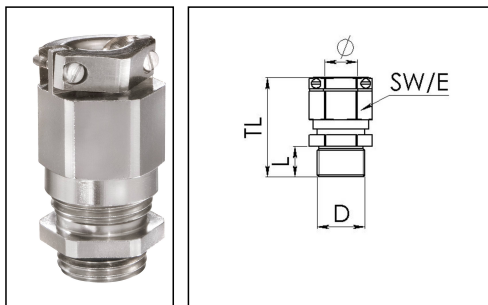

EMSKEZ 50

Ex-Kabelverschraubung, Messing vernickelt mit externer Zugentlastung, M50

Produktabbildungen sind beispielhaft und können vom ausgewählten Produkt abweichen. Weitere Varianten und individuelle Anpassungen bieten wir Ihnen gern auf Anfrage an.

Material Kabelverschraubung	Messing vernickelt
Material Klemmkäfig	Polyamid
Material Dichtung	EPDM
Einsatztemp. min	-40 °C
Einsatztemp. max	75 °C
Schutzart	IP68 (5 bar 30 min)
Zündschutzart	Ex eb, Ex tb
Ex-Zertifikat	IECEX, ATEX
Gewindeart	M
Ø Anschlussgewinde D	50
Steigung	1,5
Länge Anschlussgewinde L	9 mm
Ø Kabel min	22 mm
Ø Kabel max	35 mm
Schlüsselweite SW	55 mm
Eckmaß E	61 mm
Gesamtlänge TL	61 mm - 72 mm
Install. Drehmoment Stutzen	30 N m
Install. Drehmoment Hutmutter	30 N m
Drehmoment Klemmbackenschraube	0,6 N m
Oberfläche	Nickel
Bestellnr. vernickelt	10063076
Typ	EMSKEZ 50
Verpackungseinheit	10
ETIM-Klasse	EC000441