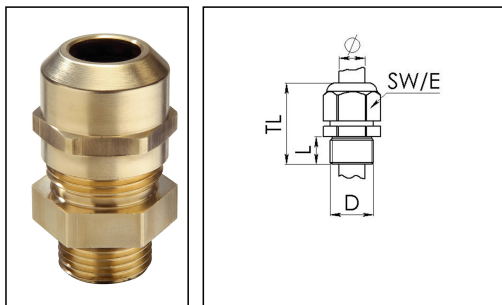

MMSKV 24

Kabelverschraubung Messing DIN 89285, M24

Produktabbildungen sind beispielhaft und können vom ausgewählten Produkt abweichen. Weitere Varianten und individuelle Anpassungen bieten wir Ihnen gern auf Anfrage an.

| | |
|---------------------------------------|---------------------------|
| Material Kabelverschraubung | Messing |
| Material Klemmkäfig | Polyamid |
| Material Dichtung | EPDM |
| Einsatztemp. min | -40 °C |
| Einsatztemp. max | 100 °C |
| Schutzart | IP68 (5 bar 30 min), IP69 |
| Gewindeart | M |
| Ø Anschlussgewinde D | 24 |
| Steigung | 1,5 |
| Länge Anschlussgewinde L | 11 mm |
| Ø Kabel min | 9 mm |
| Ø Kabel max | 17 mm |
| Schlüsselweite SW | 29 mm |
| Eckmaß E | 32 mm |
| Gesamtlänge TL | 37 mm - 46 mm |
| Ausführung der Zugentlastung | A |
| Install. Drehmoment Stutzen | 10 N m |
| Install. Drehmoment Hutmutter | 10 N m |
| Kategorie der Schlägeinwirkung | 6 |
| Oberfläche | Blank |
| Bestellnr. blank | 10065103 |
| Typ | MMSKV 24 |
| Verpackungseinheit | 1 |
| ETIM-Klasse | EC000441 |