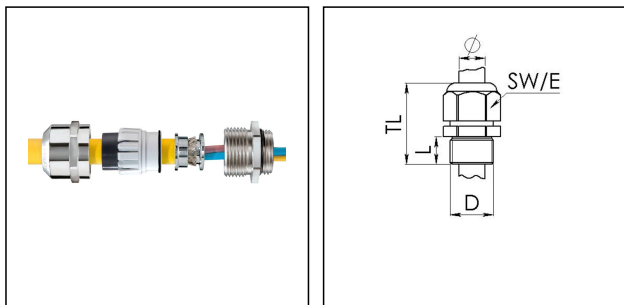

NMSKV 2 EMV-Z

EMV-Kabelverschraubung, Messing vernickelt, NPT 2"

Produktabbildungen sind beispielhaft und können vom ausgewählten Produkt abweichen. Weitere Varianten und individuelle Anpassungen bieten wir Ihnen gern auf Anfrage an.

Material Kabelverschraubung	Messing vernickelt
Material Dichtung	EPDM
Material Klemmkäfig	Polyamid
Material Erdungseinsatz	Messing verchromt
Einsatztemp. min	-40 °C
Einsatztemp. max	100 °C
Schutzart	IP68 (5 bar 30 min), IP69
Gewindeart	NPT
Ø Anschlussgewinde D	2"
Länge Anschlussgewinde L	21 mm
Ø Kabel min	34 mm
Ø Kabel max	48 mm
Ø Kabel unter Schirm max	45 mm
Schlüsselweite SW	68 mm
Eckmaß E	75 mm
Gesamtlänge TL	56 mm - 67 mm
Ausführung der Zugentlastung	A
Install. Drehmoment Hutmutter	40 N m
Install. Drehmoment Stutzen	40 N m
Oberfläche	Nickel
Bestellnr. vernickelt	10065495
Typ	NMSKV 2 EMV-Z
Verpackungseinheit	10
ETIM-Klasse	EC000441