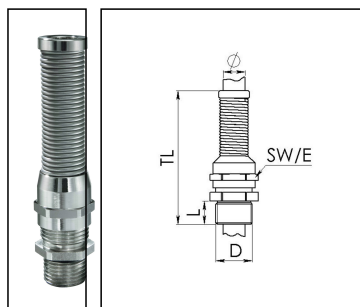

## EMSKVS-L 63

Knickschutzverschraubung, Messing vernickelt, M63, mit langem Anschlussgewinde

Produktabbildungen sind beispielhaft und können vom ausgewählten Produkt abweichen. Weitere Varianten und individuelle Anpassungen bieten wir Ihnen gern auf Anfrage an.

<b>Material Kabelverschraubung</b>	Messing vernickelt
<b>Material Klemmkäfig</b>	Polyamid
<b>Material Dichtung</b>	EPDM
<b>Einsatztemp. min</b>	-40 °C
<b>Einsatztemp. max</b>	100 °C
<b>Schutzart</b>	IP68 (5 bar 30 min), IP69
<b>Gewindeart</b>	M
<b>Ø Anschlussgewinde D</b>	63
<b>Steigung</b>	1,5
<b>Länge Anschlussgewinde L</b>	15 mm
<b>Ø Kabel min</b>	34 mm
<b>Ø Kabel max</b>	48 mm
<b>Ø Kabel UL Zulassung</b>	38,1 mm - 47,5 mm
<b>Schlüsselweite SW</b>	68 mm
<b>Eckmaß E</b>	75 mm
<b>Gesamtlänge TL</b>	304 mm - 315 mm
<b>Install. Drehmoment Stutzen</b>	40 N m
<b>Install. Drehmoment Hutmutter</b>	40 N m
<b>Kategorie der Schlägeinwirkung</b>	6
<b>Oberfläche</b>	Nickel
<b>Bestellnr. vernickelt</b>	10065857
<b>Verpackungseinheit</b>	10
<b>Typ</b>	EMSKVS-L 63
<b>ETIM-Klasse</b>	EC000441