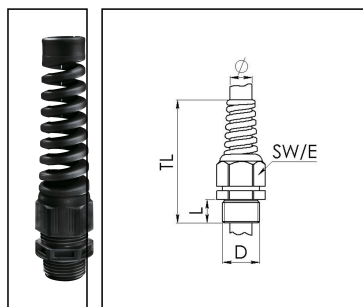

## ESKE/1S-e 12

Ex-Knickschutzverschraubung, Kunststoff Anschlussgewinde kurz, RAL 9005, M12

Produktabbildungen sind beispielhaft und können vom ausgewählten Produkt abweichen. Weitere Varianten und individuelle Anpassungen bieten wir Ihnen gern auf Anfrage an.

<b>Material Kabelverschraubung</b>	Polyamid
<b>Material Dichtung</b>	EPDM
<b>Einsatztemp. min</b>	-40 °C
<b>Einsatztemp. max</b>	75 °C
<b>Schutzart</b>	IP66 / IP68 (5 bar 30 min)
<b>Zündschutzart</b>	Ex eb, Ex tb
<b>Ex-Zertifikat</b>	IECEx, ATEX
<b>Glühdrahtprüfung</b>	750 °C
<b>Gewindeart</b>	M
<b>Ø Anschlussgewinde D</b>	12
<b>Steigung</b>	1,5
<b>Länge Anschlussgewinde L</b>	9 mm
<b>Ø Kabel min</b>	3 mm
<b>Ø Kabel max</b>	6 mm
<b>Schlüsselweite SW</b>	16 mm
<b>Eckmaß E</b>	18 mm
<b>Gesamtlänge TL</b>	72 mm - 77 mm
<b>Install. Drehmoment Stutzen</b>	2 N m
<b>Install. Drehmoment Hutmutter</b>	2 N m
<b>Ausstattung</b>	Inkl. Anschlussgewindedichtring
<b>Produktfarbe</b>	RAL 9005
<b>Bestellnr. RAL 9005</b>	10103493
<b>Typ</b>	ESKE/1S-e 12
<b>Verpackungseinheit</b>	50
<b>ETIM-Klasse</b>	EC000441