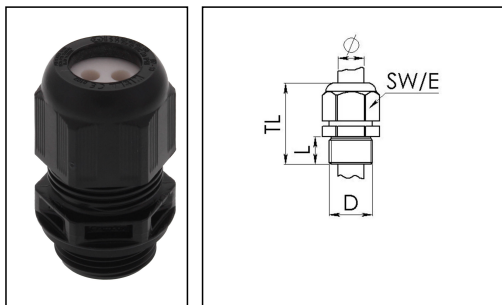

## ESKE/1-e 32 MFD 04/080

Ex-Kabelverschraubung, Kunststoff, RAL 9005, M32, mit montiertem MFD

Produktabbildungen sind beispielhaft und können vom ausgewählten Produkt abweichen. Weitere Varianten und individuelle Anpassungen bieten wir Ihnen gern auf Anfrage an.

<b>Material Kabelverschraubung</b>	Polyamid
<b>Material Dichtung</b>	TPE, EPDM
<b>Einsatztemp. min</b>	-40 °C
<b>Einsatztemp. max</b>	75 °C
<b>Schutzart</b>	IP66 / IP68 (5 bar 30 min)
<b>Zündschutzart</b>	Ex eb, Ex tb
<b>Ex-Zertifikat</b>	ATEX, IECEx
<b>Glühdrahtprüfung</b>	750 °C
<b>Gewindeart</b>	M
<b>Ø Anschlussgewinde D</b>	32
<b>Steigung</b>	1,5
<b>Länge Anschlussgewinde L</b>	12 mm
<b>Ø Kabel min</b>	7,2 mm
<b>Ø Kabel max</b>	8 mm
<b>Schlüsselweite SW</b>	36 mm
<b>Eckmaß E</b>	40 mm
<b>Gesamtlänge TL</b>	42 mm - 51 mm
<b>Install. Drehmoment Stutzen</b>	4,5 N m
<b>Install. Drehmoment Hutmutter</b>	3 N m
<b>Ausstattung</b>	Inkl. Anschlußgewindedichtring
<b>Produktfarbe</b>	RAL 9005
<b>Bestellnr. RAL 9005</b>	10110263
<b>Typ</b>	ESKE/1-e 32 MFD 04/080
<b>Verpackungseinheit</b>	25
<b>ETIM-Klasse</b>	EC000441