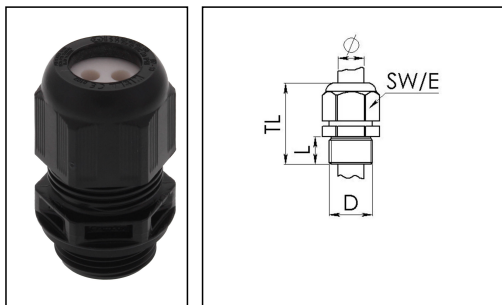

ESKE/1-e 32 MFD 06/060

Ex-Kabelverschraubung, Kunststoff, RAL 9005, M32, mit montiertem MFD

Produktabbildungen sind beispielhaft und können vom ausgewählten Produkt abweichen. Weitere Varianten und individuelle Anpassungen bieten wir Ihnen gern auf Anfrage an.

Material Kabelverschraubung	Polyamid
Material Dichtung	TPE, EPDM
Einsatztemp. min	-40 °C
Einsatztemp. max	75 °C
Schutzart	IP66 / IP68 (5 bar 30 min)
Zündschutzart	Ex eb, Ex tb
Ex-Zertifikat	ATEX, IECEx
Glühdrahtprüfung	750 °C
Gewindeart	M
Ø Anschlussgewinde D	32
Steigung	1,5
Länge Anschlussgewinde L	12 mm
Ø Kabel min	5,4 mm
Ø Kabel max	6 mm
Schlüsselweite SW	36 mm
Eckmaß E	40 mm
Gesamtlänge TL	42 mm - 51 mm
Install. Drehmoment Stutzen	4,5 N m
Install. Drehmoment Hutmutter	3 N m
Ausstattung	Inkl. Anschlussgewindedichtring
Produktfarbe	RAL 9005
Bestellnr. RAL 9005	10110264
Typ	ESKE/1-e 32 MFD 06/060
Verpackungseinheit	25
ETIM-Klasse	EC000441