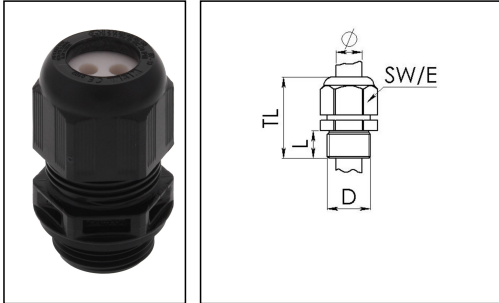

ESKE/1-e 20 MFD 02/055

Ex-Kabelverschraubung, Kunststoff, RAL 9005, M20, mit montiertem MFD

Produktabbildungen sind beispielhaft und können vom ausgewählten Produkt abweichen. Weitere Varianten und individuelle Anpassungen bieten wir Ihnen gern auf Anfrage an.

Material Kabelverschraubung	Polyamid
Material Dichtung	TPE, EPDM
Einsatztemp. min	-40 °C
Einsatztemp. max	75 °C
Schutzart	IP66 / IP68 (5 bar 30 min)
Zündschutzart	Ex eb, Ex tb
Ex-Zertifikat	ATEX, IECEx
Glühdrahtprüfung	750 °C
Gewindeart	M
Ø Anschlussgewinde D	20
Steigung	1,5
Länge Anschlussgewinde L	10 mm
Ø Kabel min	4,9 mm
Ø Kabel max	5,5 mm
Schlüsselweite SW	24 mm
Eckmaß E	27 mm
Gesamtlänge TL	36 mm - 45 mm
Install. Drehmoment Stutzen	2,3 N m
Install. Drehmoment Hutmutter	1,5 N m
Ausstattung	Inkl. Anschlussgewindedichtring
Produktfarbe	RAL 9005
Bestellnr. RAL 9005	10110791
Typ	ESKE/1-e 20 MFD 02/055
Verpackungseinheit	50
ETIM-Klasse	EC000441