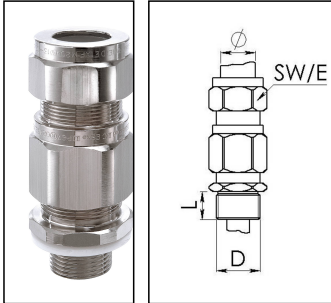

OS-E1UF 25 / M25

Ex d Kabelverschraubung, Messing vernickelt, M25

Produktabbildungen sind beispielhaft und können vom ausgewählten Produkt abweichen. Weitere Varianten und individuelle Anpassungen bieten wir Ihnen gern auf Anfrage an.

Material Kabelverschraubung	Messing vernickelt
Material Dichtung	Silikon
Einsatztemp. min	-60 °C
Einsatztemp. max	110 °C
Schutzart	IP66 / IP67
Zündschutzart	Ex eb, Ex tb, Ex db
Ex-Zertifikat	IECEx, ATEX
Gewindeart	M
Ø Anschlussgewinde D	25
Steigung	1,5
Länge Anschlussgewinde L	15 mm
Ø Kabel min	17 mm
Ø Kabel max	26 mm
Ø Kabel unter Schirm max	13 mm - 19,6 mm
Schlüsselweite SW	37 mm
Eckmaß E	40 mm
Gesamtlänge TL	79 mm
Oberfläche	Nickel
Bestellnr. vernickelt	50107581
Typ	OS-E1UF 25 / M25
Verpackungseinheit	1
ETIM-Klasse	EC000441