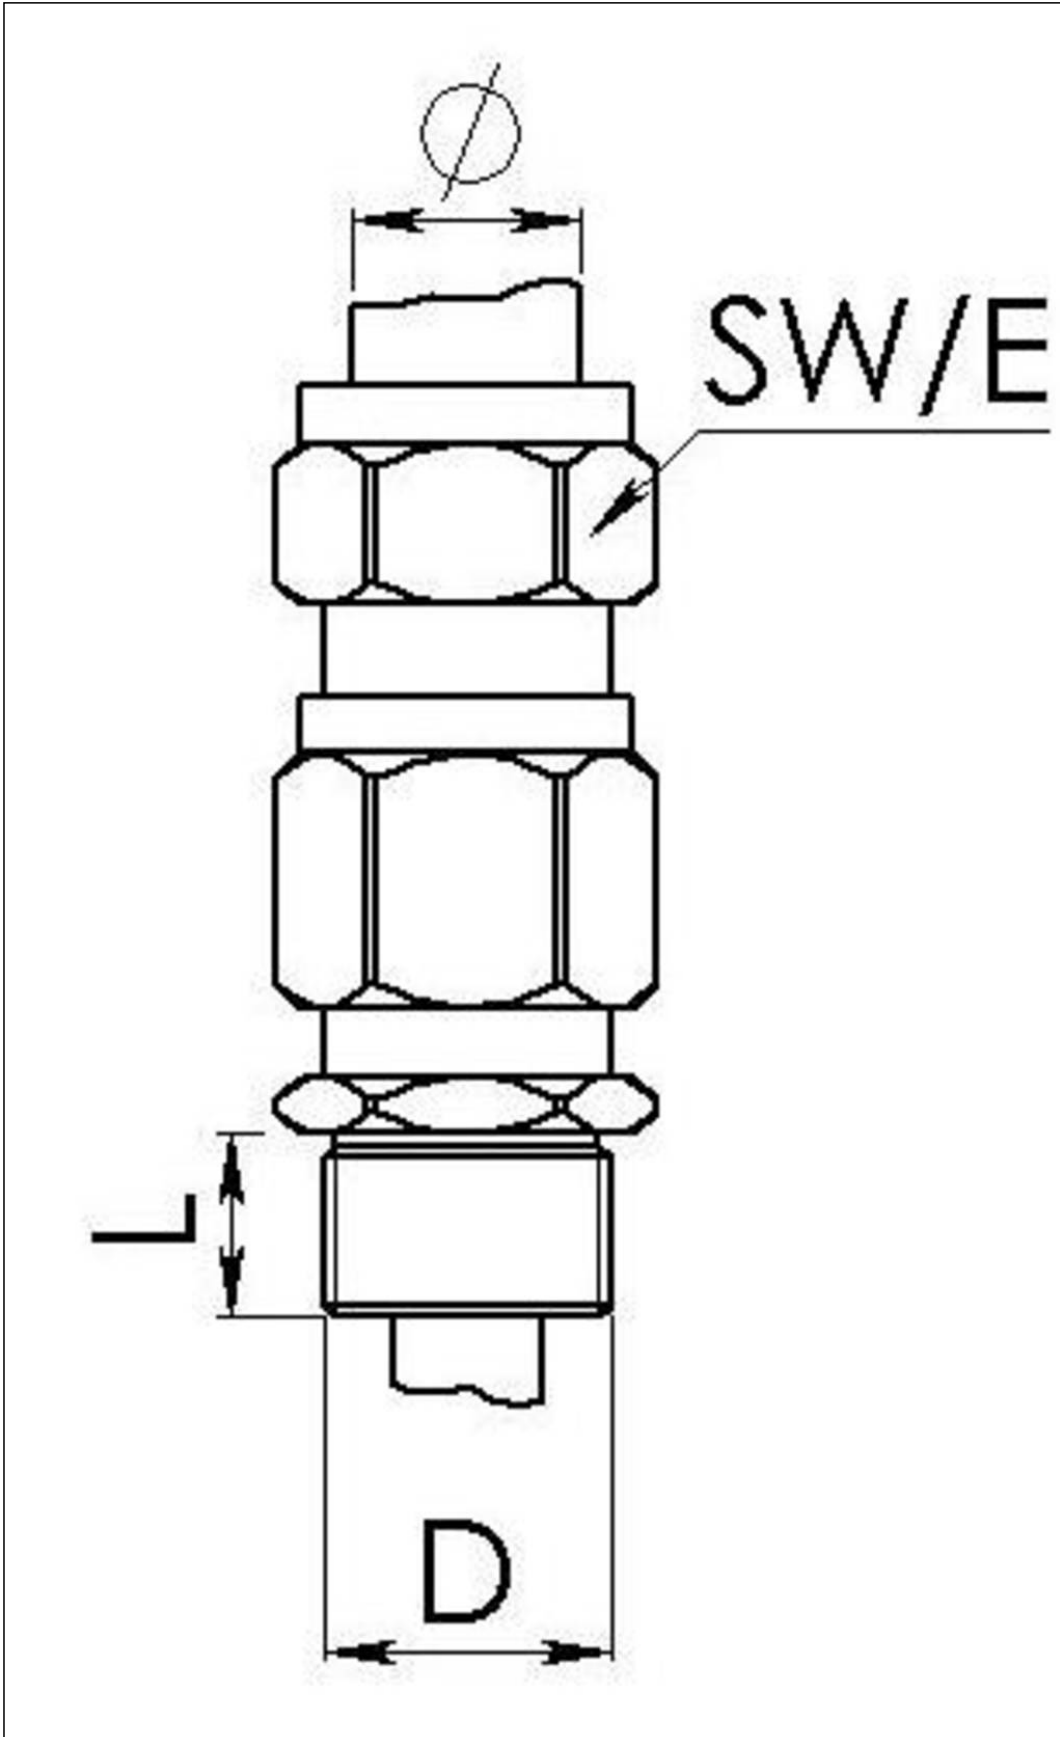

Ihr Kontakt:
WISKA Hoppmann GmbH
Kisdorfer Weg 28 · 24568 Kaltenkirchen · Germany
☎ +49-4191-508-0 · 📠 +49-4191-508-209
contact@wiska.de · www.wiska.com