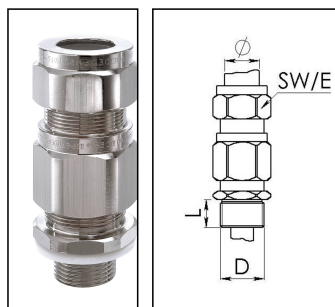

## OS-E1UF 32 / M32

Ex d Kabelverschraubung, Messing vernickelt, M32

Produktabbildungen sind beispielhaft und können vom ausgewählten Produkt abweichen. Weitere Varianten und individuelle Anpassungen bieten wir Ihnen gern auf Anfrage an.

<b>Material Kabelverschraubung</b>	Messing vernickelt
<b>Material Dichtung</b>	Silikon
<b>Einsatztemp. min</b>	-60 °C
<b>Einsatztemp. max</b>	110 °C
<b>Schutzart</b>	IP66 / IP67
<b>Zündschutzart</b>	Ex eb, Ex tb, Ex db
<b>Ex-Zertifikat</b>	IECEX, ATEX
<b>Gewindeart</b>	M
<b>Ø Anschlussgewinde D</b>	32
<b>Steigung</b>	1,5
<b>Länge Anschlussgewinde L</b>	15 mm
<b>Ø Kabel min</b>	24 mm
<b>Ø Kabel max</b>	33,5 mm
<b>Ø Kabel unter Schirm max</b>	16,5 mm - 26,2 mm
<b>Schlüsselweite SW</b>	47 mm
<b>Eckmaß E</b>	50 mm
<b>Gesamtlänge TL</b>	86 mm
<b>Oberfläche</b>	Nickel
<b>Bestellnr. vernickelt</b>	50107582
<b>Typ</b>	OS-E1UF 32 / M32
<b>Verpackungseinheit</b>	1
<b>ETIM-Klasse</b>	EC000441