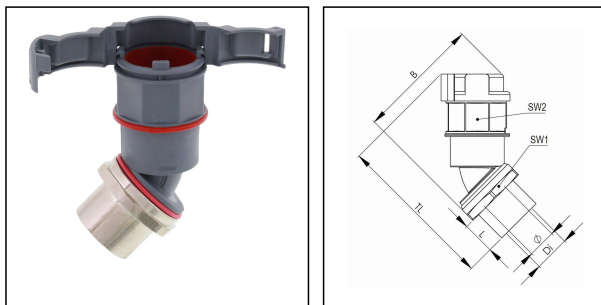

## EMBF45I-12-16-BG

Wellrohrverschraubung 45° Winkel Innengewinde Kunststoff/Messing RAL 7031, NW 12

Produktabbildungen sind beispielhaft und können vom ausgewählten Produkt abweichen. Weitere Varianten und individuelle Anpassungen bieten wir Ihnen gern auf Anfrage an.

<b>Material Wellrohrverschraubung</b>	Polyamid UL94-V0
<b>Material Anschlussgewinde</b>	Messing vernickelt
<b>Material Dichtung</b>	TPU
<b>Schutzart</b>	IP68, IP66
<b>Einsatztemp. min</b>	-40 °C
<b>Einsatztemp. max</b>	100 °C
<b>Einsatzgebiete</b>	EN 45545 - Bahntechnik
<b>NW</b>	12
<b>Gewindeart</b>	M
<b>Ø Anschlussgewinde D</b>	16
<b>Steigung</b>	1,5
<b>Länge Anschlussgewinde L</b>	12 mm
<b>Ø Innen</b>	10 mm
<b>Schlüsselweite SW1</b>	24 mm
<b>Schlüsselweite SW2</b>	22 mm
<b>Breite B</b>	55,3 mm
<b>Gesamtlänge TL</b>	70,5 mm
<b>Ausführung Verschraubung</b>	45° Winkel
<b>UL 1696</b>	Ja
<b>Produktfarbe</b>	RAL 7031
<b>Typ</b>	EMBF45I-12-16-BG
<b>Bestellnr. RAL 7031</b>	10107333
<b>Verpackungseinheit</b>	50
<b>ETIM-Klasse</b>	EC001176