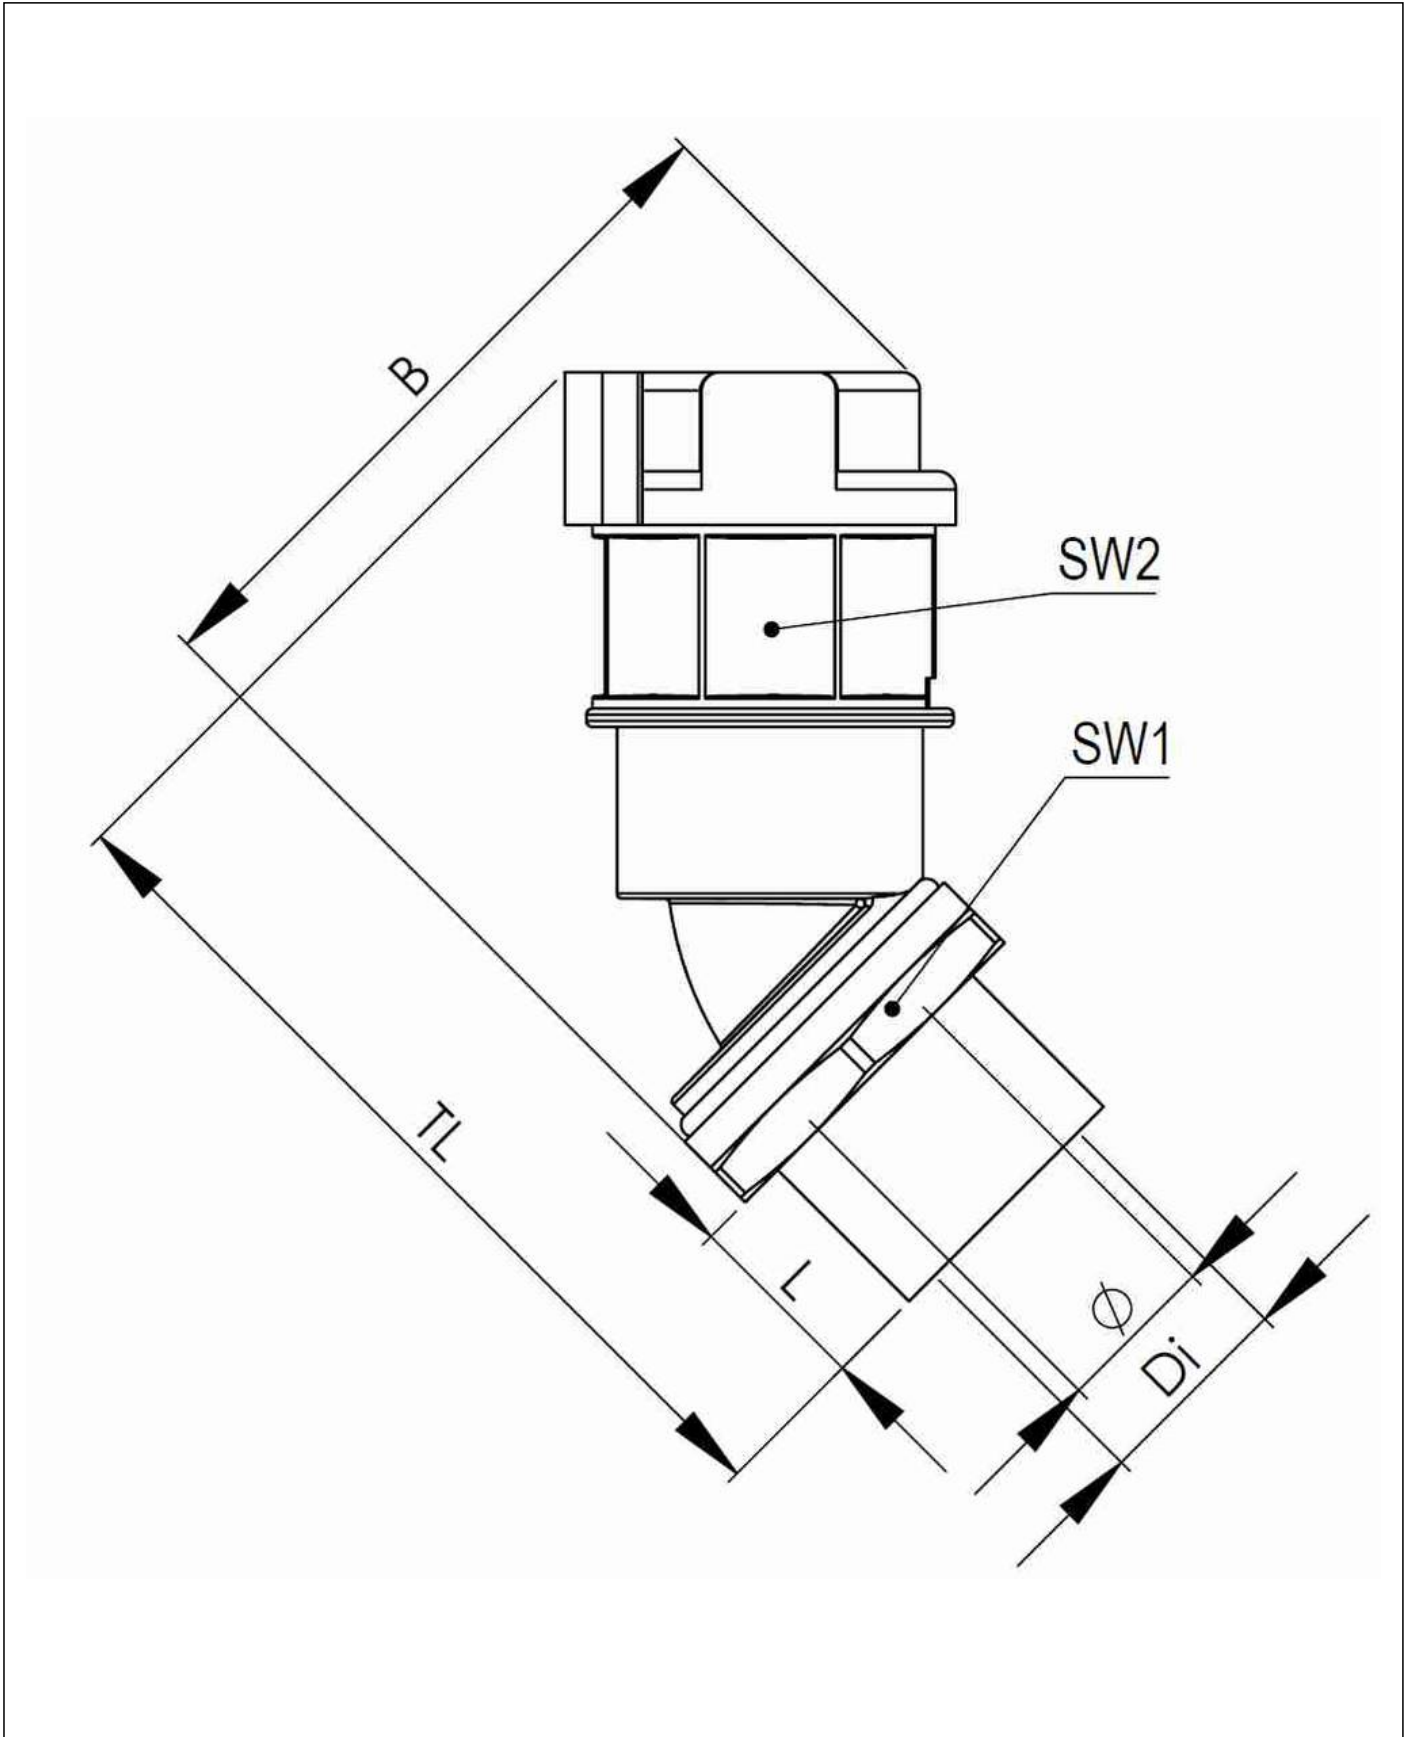

Ihr Kontakt:

WISKA Hoppmann GmbH

Kisdorfer Weg 28 · 24568 Kaltenkirchen · Germany

☎ +49-4191-508-0 · 📠 +49-4191-508-209

contact@wiska.de · www.wiska.com