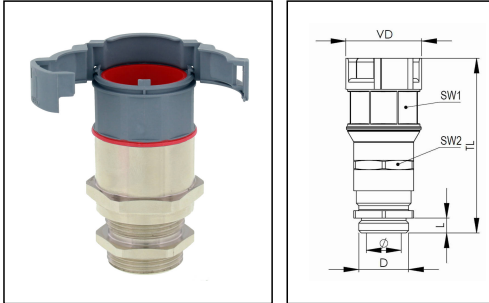

## EMBFSCG-12-20-BG

Wellrohrverschraubung mit Kabelverschraubung, gerade, Kunststoff/Messing NW12

Produktabbildungen sind beispielhaft und können vom ausgewählten Produkt abweichen. Weitere Varianten und individuelle Anpassungen bieten wir Ihnen gern auf Anfrage an.

<b>Material Wellrohrverschraubung</b>	Polyamid UL94-V0
<b>Material Anschlussgewinde</b>	Messing vernickelt
<b>Material Dichtung</b>	TPU
<b>Schutzart</b>	IP68, IP66
<b>Einsatztemp. min</b>	-40 °C
<b>Einsatztemp. max</b>	100 °C
<b>Einsatzgebiete</b>	EN 45545 - Bahntechnik
<b>NW</b>	12
<b>Gewindeart</b>	M
<b>Ø Anschlussgewinde D</b>	20
<b>Steigung</b>	1,5
<b>Länge Anschlussgewinde L</b>	6 mm
<b>Ø Kabel min</b>	6 mm
<b>Ø Kabel max</b>	10 mm
<b>Ø Verschluss VD</b>	27,5 mm
<b>Ø Innen</b>	10 mm
<b>Schlüsselweite SW1</b>	22 mm
<b>Schlüsselweite SW2</b>	24 mm
<b>Gesamtlänge TL</b>	64,9 mm - 72,9 mm
<b>Ausführung Verschraubung</b>	gerade
<b>Produktfarbe</b>	RAL 7031
<b>Typ</b>	EMBFSCG-12-20-BG
<b>Bestellnr. RAL 7031</b>	10107373
<b>Verpackungseinheit</b>	50
<b>ETIM-Klasse</b>	EC001176