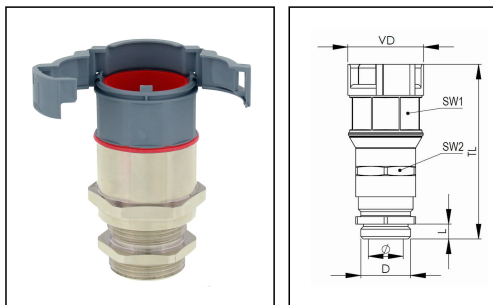

EMBFSCG-23-25-BG

Wellrohrverschraubung mit Kabelverschraubung, gerade, Kunststoff/Messing NW23

Produktabbildungen sind beispielhaft und können vom ausgewählten Produkt abweichen. Weitere Varianten und individuelle Anpassungen bieten wir Ihnen gern auf Anfrage an.

Material Wellrohrverschraubung	Polyamid UL94-V0
Material Anschlussgewinde	Messing vernickelt
Material Dichtung	TPU
Schutzart	IP66, IP68
Einsatztemp. min	-40 °C
Einsatztemp. max	100 °C
Einsatzgebiete	EN 45545 - Bahntechnik
NW	23
Gewindeart	M
Ø Anschlussgewinde D	25
Steigung	1,5
Länge Anschlussgewinde L	7 mm
Ø Kabel min	9 mm
Ø Kabel max	17 mm
Ø Verschluss VD	42 mm
Ø Innen	17 mm
Schlüsselweite SW1	36 mm
Schlüsselweite SW2	29 mm
Gesamtlänge TL	76,8 mm - 85,8 mm
Ausführung Verschraubung	gerade
Produktfarbe	RAL 7031
Typ	EMBFSCG-23-25-BG
Bestellnr. RAL 7031	10107375
Verpackungseinheit	25
ETIM-Klasse	EC001176