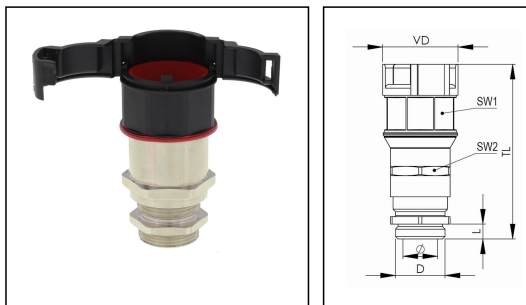

EMBFSCG-23-25-BK

Wellrohrverschraubung mit Kabelverschraubung, gerade, Kunststoff/Messing NW23

Produktabbildungen sind beispielhaft und können vom ausgewählten Produkt abweichen. Weitere Varianten und individuelle Anpassungen bieten wir Ihnen gern auf Anfrage an.

Material Wellrohrverschraubung	Polyamid UL94-V0
Material Anschlussgewinde	Messing vernickelt
Material Dichtung	TPU
Schutzart	IP68, IP66
Einsatztemp. min	-40 °C
Einsatztemp. max	100 °C
Einsatzgebiete	EN 45545 - Bahntechnik
NW	23
Gewindeart	M
Ø Anschlussgewinde D	25
Steigung	1,5
Länge Anschlussgewinde L	7 mm
Ø Kabel min	9 mm
Ø Kabel max	17 mm
Ø Verschluss VD	42 mm
Ø Innen	17 mm
Schlüsselweite SW1	36 mm
Schlüsselweite SW2	29 mm
Gesamtlänge TL	76,8 mm - 85,8 mm
Ausführung Verschraubung	gerade
Produktfarbe	RAL 9005
Typ	EMBFSCG-23-25-BK
Bestellnr. RAL 9005	10107383
Verpackungseinheit	25
ETIM-Klasse	EC001176