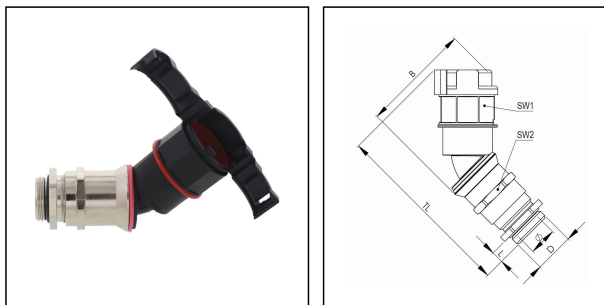

## EMBF45CG-12-16-BK

Wellrohrverschraubung mit Kabelverschraubung 45° Winkel, Kunststoff/Messing NW12

Produktabbildungen sind beispielhaft und können vom ausgewählten Produkt abweichen. Weitere Varianten und individuelle Anpassungen bieten wir Ihnen gern auf Anfrage an.

<b>Material Wellrohrverschraubung</b>	Polyamid UL94-V0
<b>Material Anschlussgewinde</b>	Messing vernickelt
<b>Material Dichtung</b>	TPU
<b>Schutzart</b>	IP68, IP66
<b>Einsatztemp. min</b>	-40 °C
<b>Einsatztemp. max</b>	100 °C
<b>Einsatzgebiete</b>	EN 45545 - Bahntechnik
<b>NW</b>	12
<b>Gewindeart</b>	M
<b>Ø Anschlussgewinde D</b>	16
<b>Steigung</b>	1,5
<b>Länge Anschlussgewinde L</b>	5 mm
<b>Ø Verschluss VD</b>	25 mm
<b>Ø Innen</b>	10 mm
<b>Schlüsselweite SW1</b>	22 mm
<b>Schlüsselweite SW2</b>	24 mm
<b>Breite B</b>	55,3 mm
<b>Gesamtlänge TL</b>	90,2 mm - 98,2 mm
<b>Ausführung Verschraubung</b>	45° Winkel
<b>Produktfarbe</b>	RAL 9005
<b>Typ</b>	EMBF45CG-12-16-BK
<b>Bestellnr. RAL 9005</b>	10107993
<b>Verpackungseinheit</b>	50
<b>ETIM-Klasse</b>	EC001176