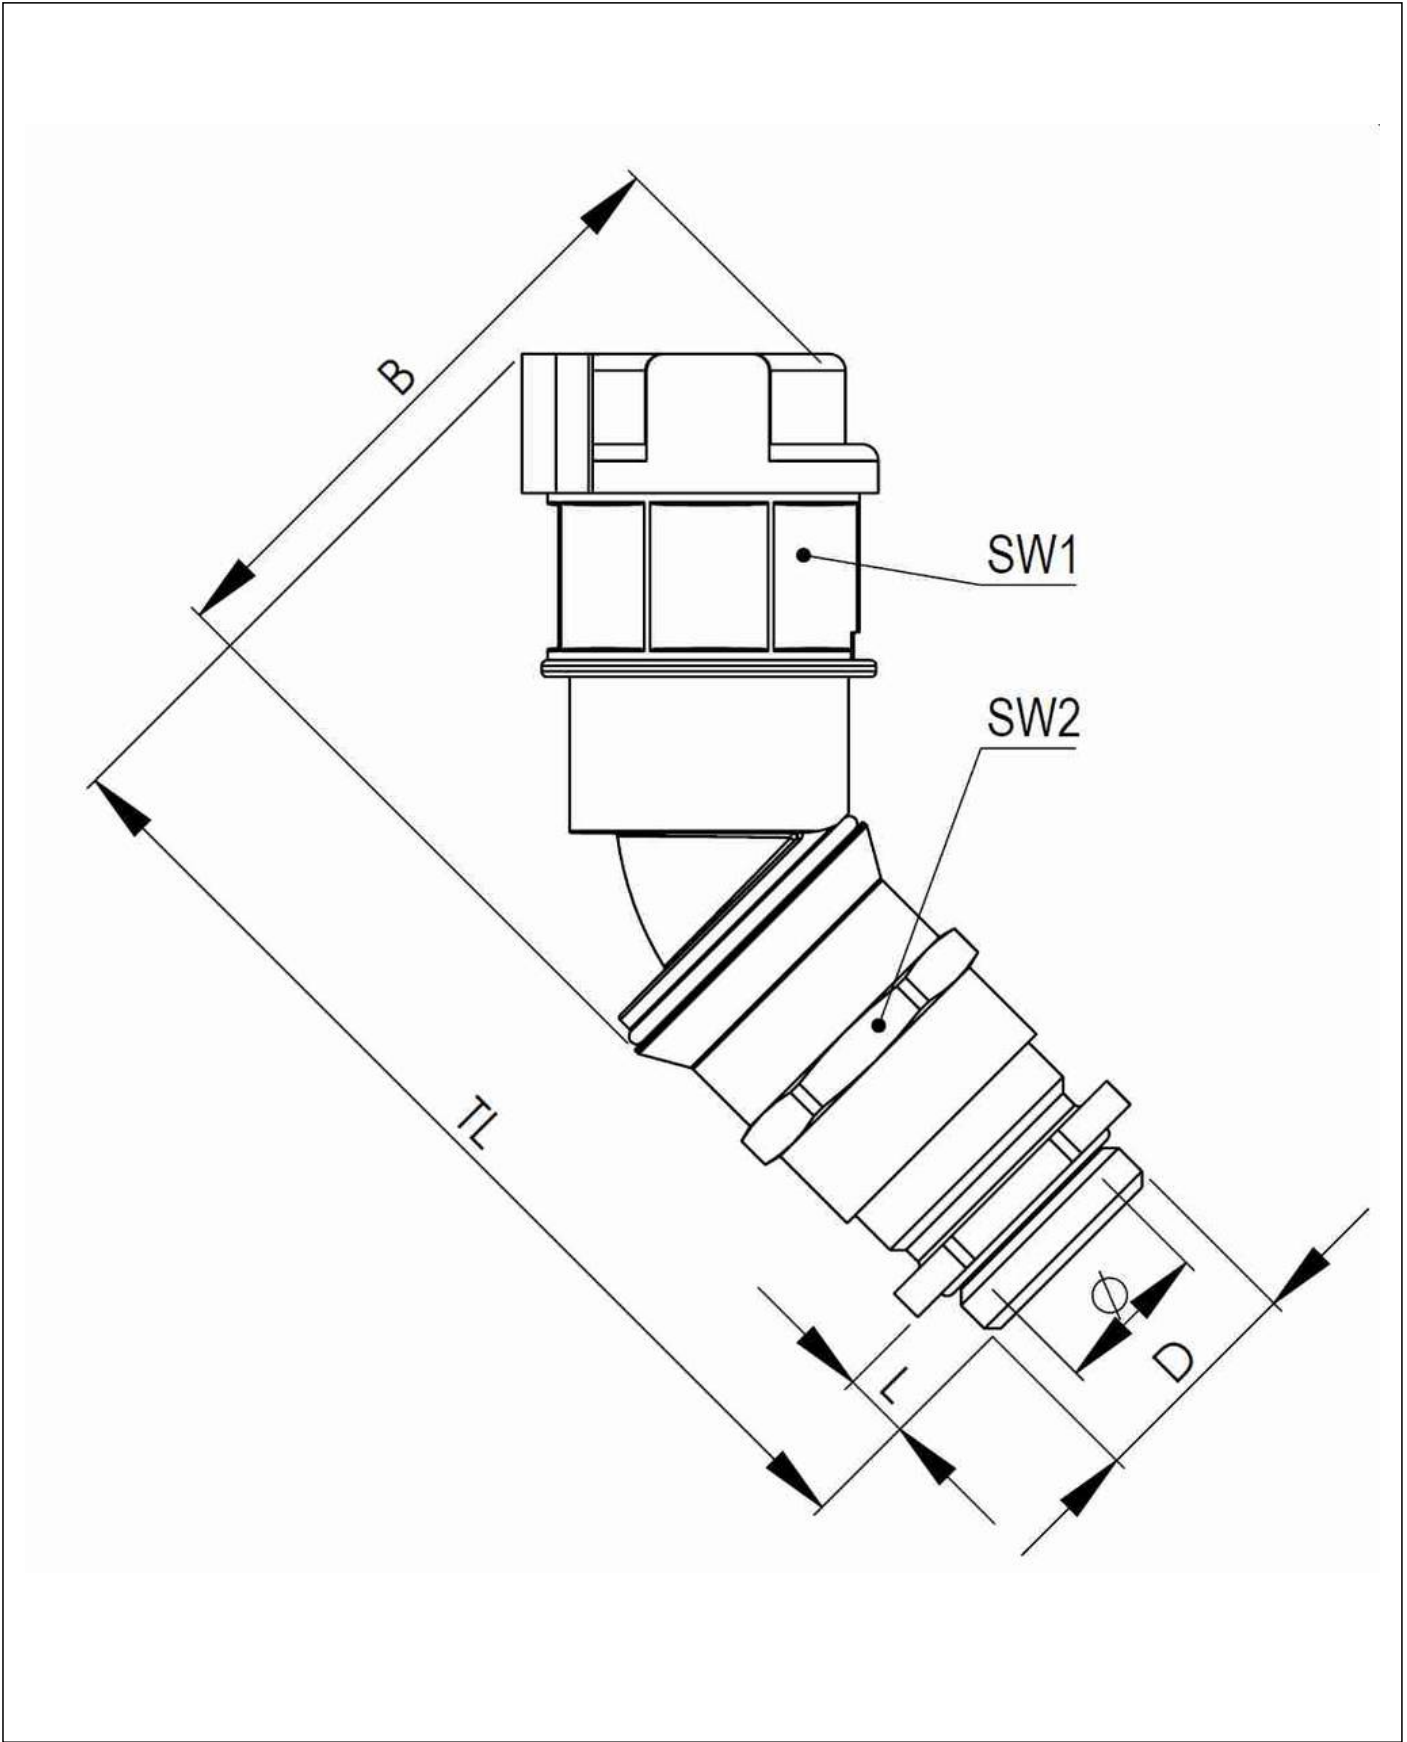

Ihr Kontakt:
WISKA Hoppmann GmbH
Kisdorfer Weg 28 · 24568 Kaltenkirchen · Germany
☎ +49-4191-508-0 · 📠 +49-4191-508-209
contact@wiska.de · www.wiska.com