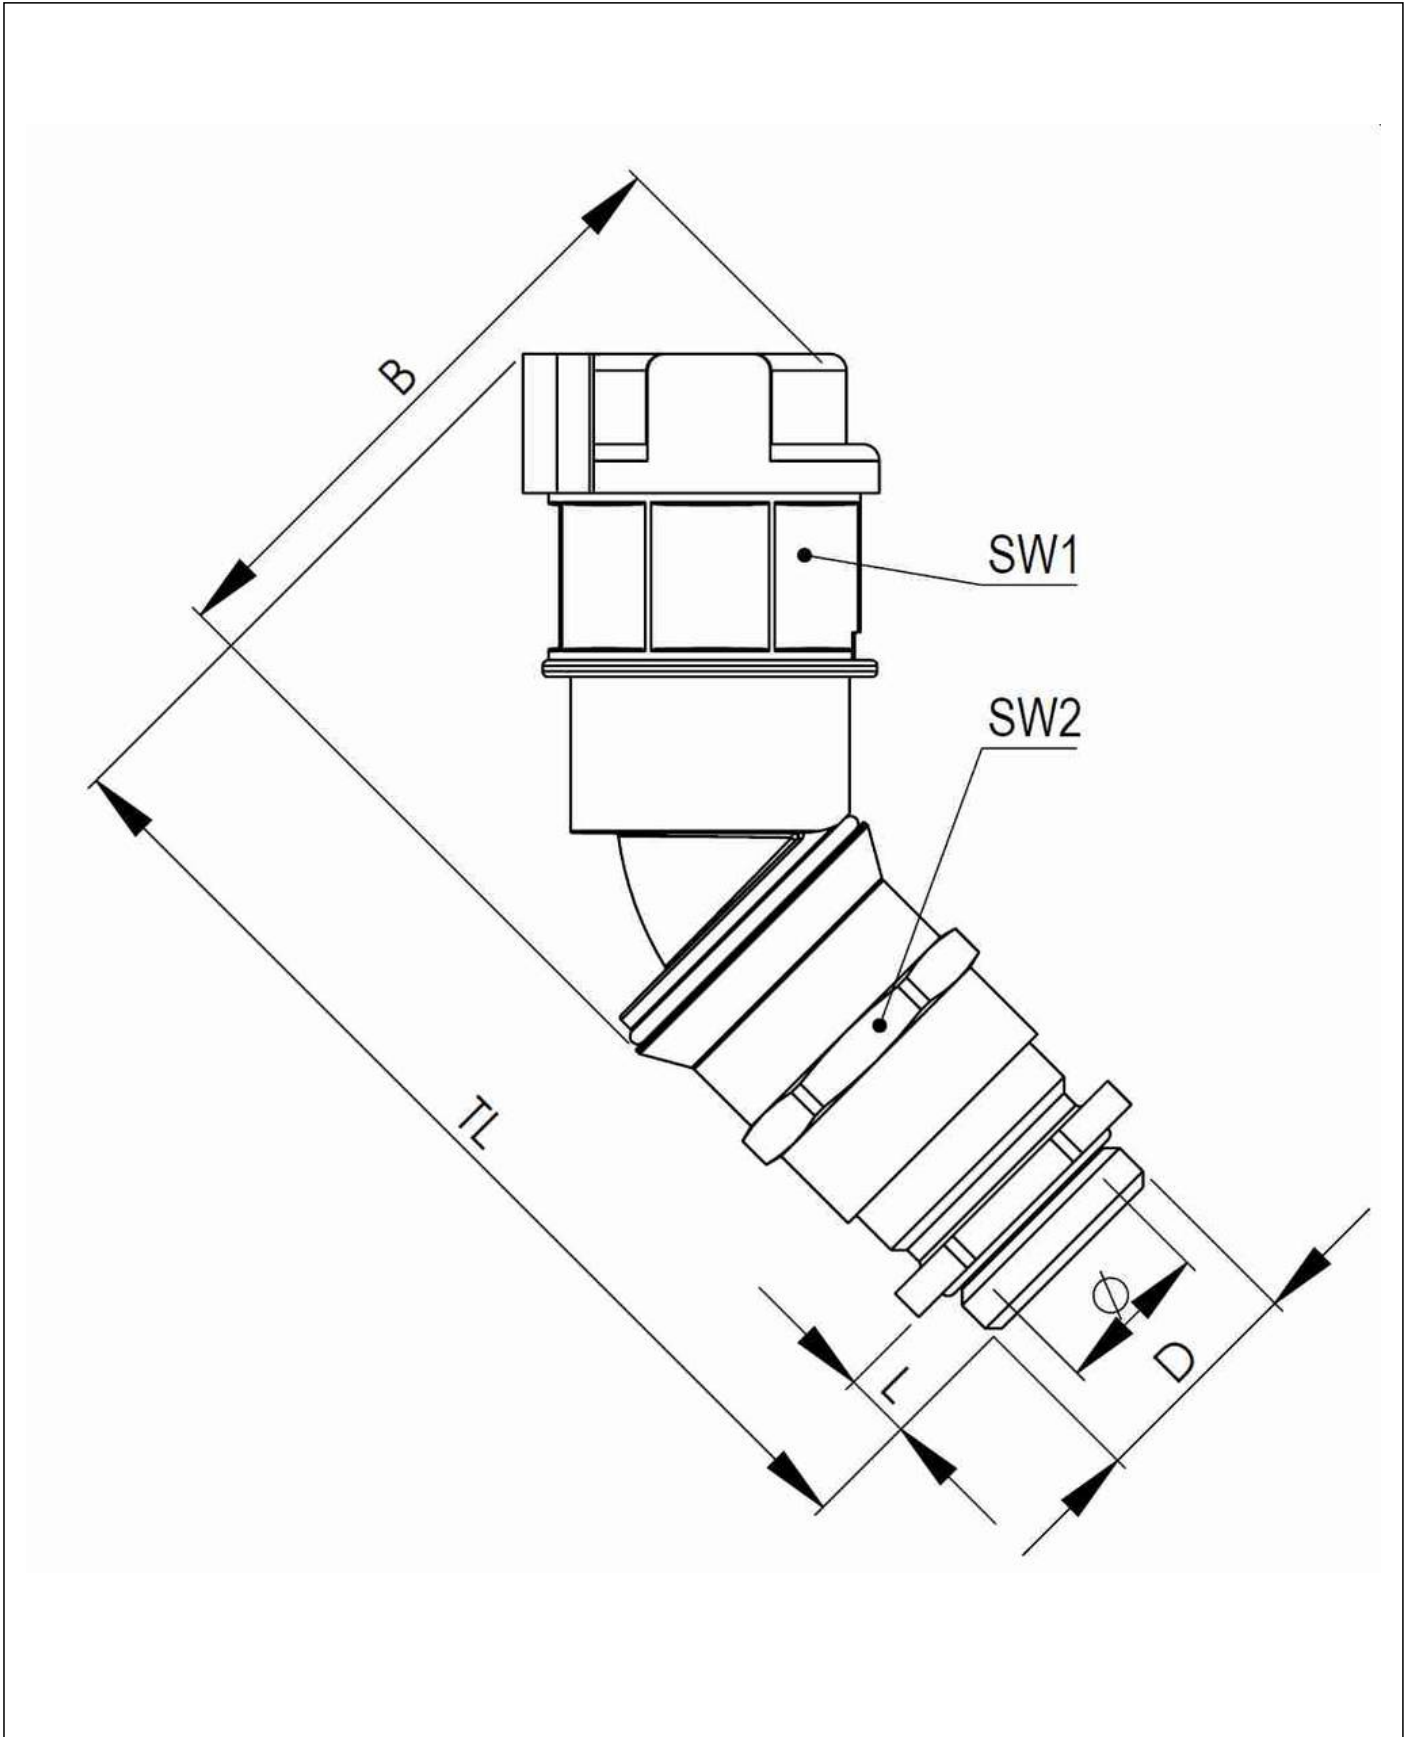

Ihr Kontakt:
WISKA Hoppmann GmbH
Kisdorfer Weg 28 · 24568 Kaltenkirchen · Germany
☎ +49-4191-508-0 · 📠 +49-4191-508-209
contact@wiska.de · www.wiska.com