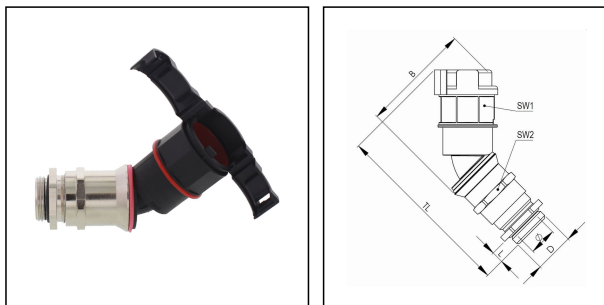

EMBF45CG-29-32-BK

Wellrohrverschraubung mit Kabelverschraubung 45° Winkel, Kunststoff/Messing NW29

Produktabbildungen sind beispielhaft und können vom ausgewählten Produkt abweichen. Weitere Varianten und individuelle Anpassungen bieten wir Ihnen gern auf Anfrage an.

Material Wellrohrverschraubung	Polyamid UL94-V0
Material Anschlussgewinde	Messing vernickelt
Material Dichtung	TPU
Schutzart	IP68, IP66
Einsatztemp. min	-40 °C
Einsatztemp. max	100 °C
Einsatzgebiete	EN 45545 - Bahntechnik
NW	29
Gewindeart	M
Ø Anschlussgewinde D	32
Steigung	1,5
Länge Anschlussgewinde L	8 mm
Ø Verschluss VD	44,4 mm
Ø Innen	21 mm
Schlüsselweite SW1	41 mm
Schlüsselweite SW2	36 mm
Breite B	82 mm
Gesamtlänge TL	116,8 mm - 124,8 mm
Ausführung Verschraubung	45° Winkel
Produktfarbe	RAL 9005
Typ	EMBF45CG-29-32-BK
Bestellnr. RAL 9005	10107996
Verpackungseinheit	25
ETIM-Klasse	EC001176