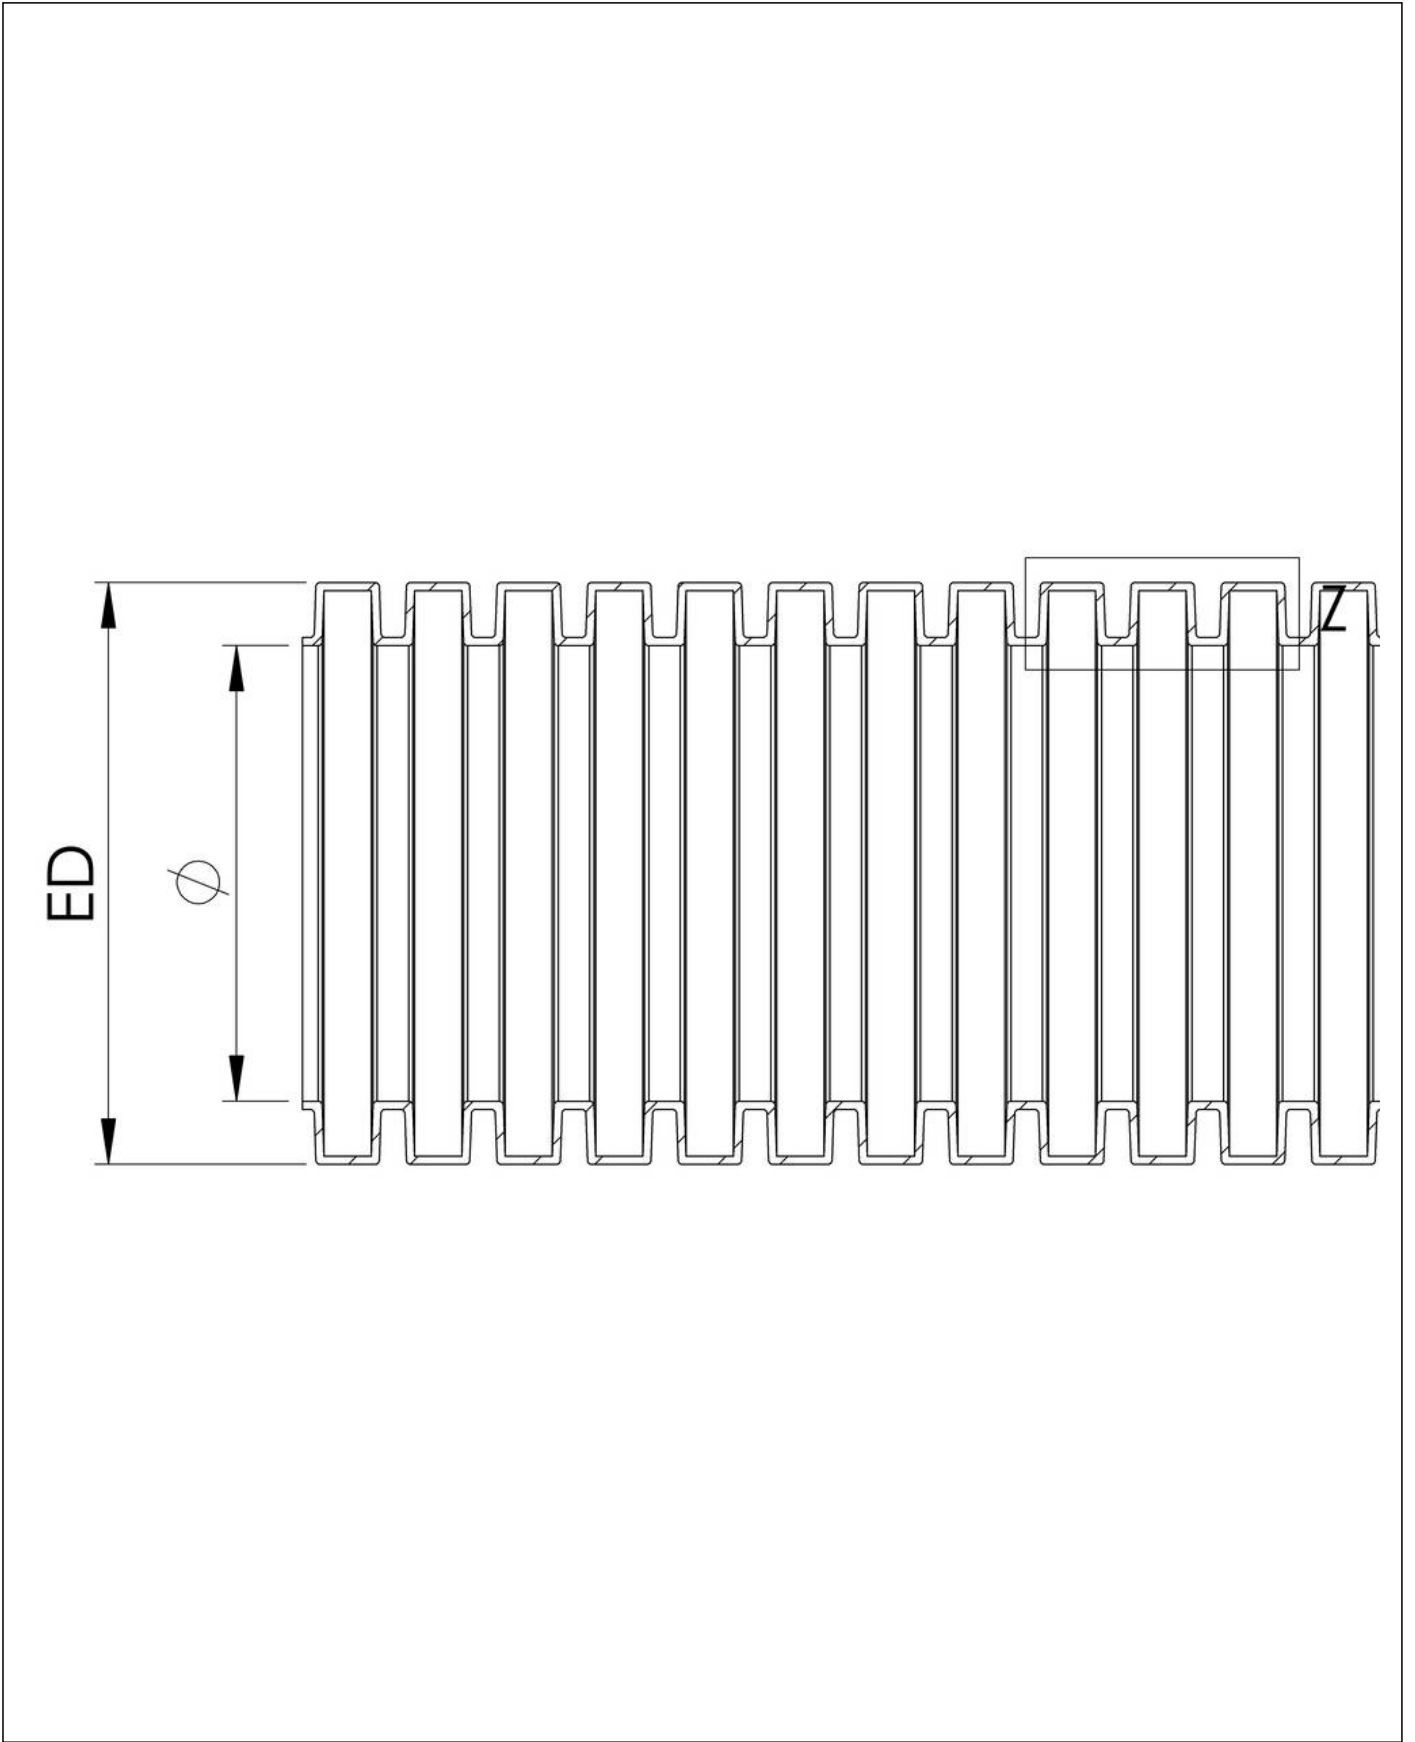

Ihr Kontakt:

WISKA Hoppmann GmbH

Kisdorfer Weg 28 · 24568 Kaltenkirchen · Germany

☎ +49-4191-508-0 · 📠 +49-4191-508-209

contact@wiska.de · www.wiska.com