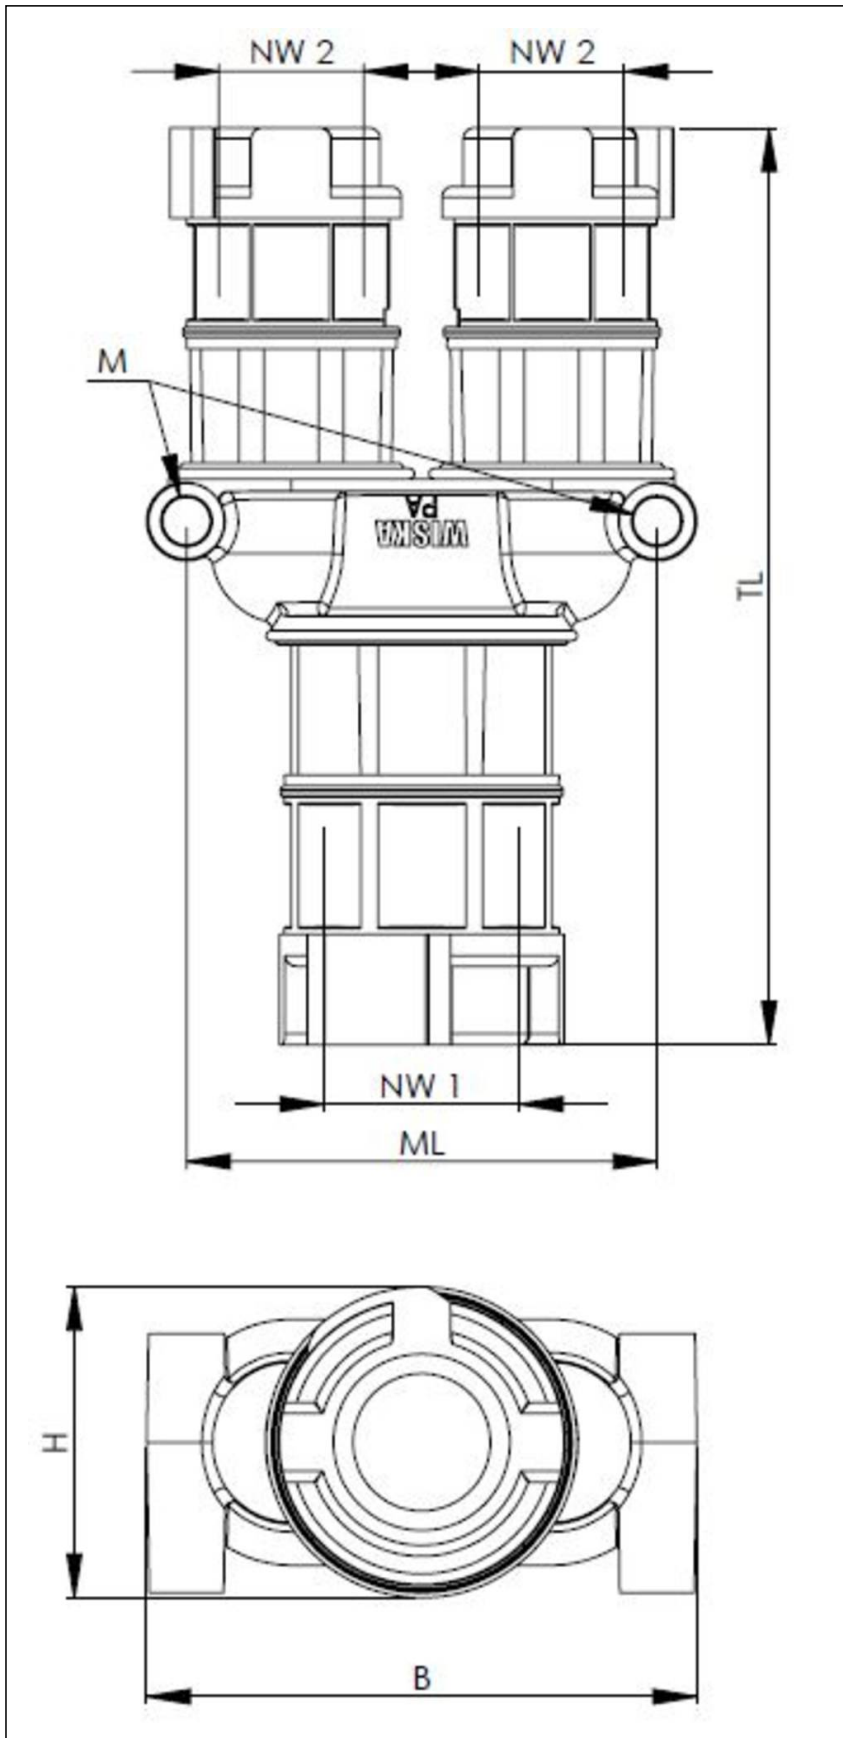

Ihr Kontakt:

WISKA Hoppmann GmbH

Kisdorfer Weg 28 · 24568 Kaltenkirchen · Germany

☎ +49-4191-508-0 · 📠 +49-4191-508-209

contact@wiska.de · www.wiska.com