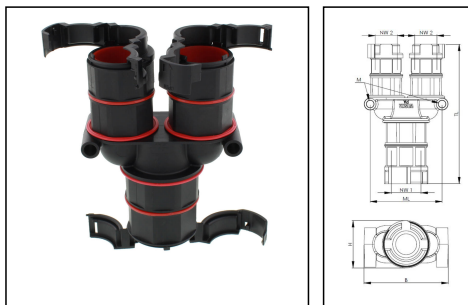

BFY-29-23-23-BK

Y-Verteiler, Kunststoff, RAL 9005, NW 29-NW 23

Produktabbildungen sind beispielhaft und können vom ausgewählten Produkt abweichen. Weitere Varianten und individuelle Anpassungen bieten wir Ihnen gern auf Anfrage an.

Material Wellrohrverschraubung	Polyamid UL94-V0
Material Dichtung	TPU
Schutzart	IP68
Einsatztemp. min	-40 °C
Einsatztemp. max	100 °C
NW 1	29
NW 2	23
Breite B	93,4 mm
Höhe H	50 mm
Bohrloch M	M6
Abstand Bohrlöcher ML	82 mm
Gesamtlänge TL	145,1 mm
Produktfarbe	RAL 9005
Typ	BFY-29-23-23-BK
Bestellnr. RAL 9005	10109757
Verpackungseinheit	2
ETIM-Klasse	EC001176