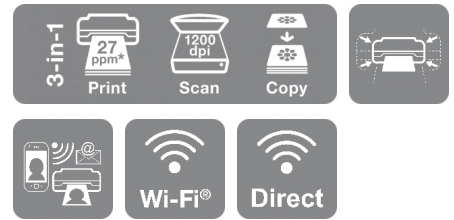

Expression Home XP-2150

DATENBLATT / BROSCHÜRE

Sparen Sie Zeit, Geld und Platz mit diesem kompakten Multifunktionsdrucker mit separaten Einzelpatronen und mobilem Drucken.

Sie suchen einen preisgünstigen, eleganten und benutzerfreundlichen Drucker? Dann ist der XP-2150 genau das Richtige für Sie. Er ist außerdem sehr kompakt, liefert klare und brillante Ausdrücke und bietet über Wi-Fi, Wi-Fi Direct und eine Reihe von kompatiblen Epson Apps Funktionen zum mobilen Drucken.

Kompakt und elegant

Dieses preisgünstige Modell nimmt äußerst wenig Platz ein und vereint Druck-, Scan- und Kopierfunktionen in einem Gerät.

Einfache Bedienung

Mit einer Reihe einfach zu bedienender Funktionen ermöglicht der XP-2150 das Drucken und Scannen über Wi-Fi sowie das Drucken ohne WLAN-Router mithilfe von Wi-Fi Direct und ist darüber hinaus sehr flexibel einsetzbar.