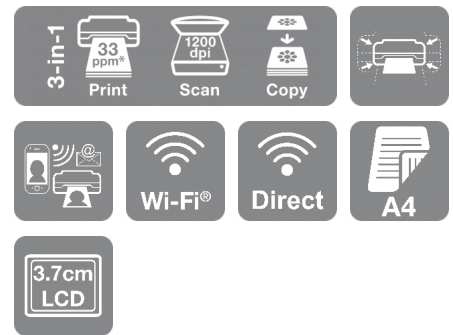

## DATENBLATT / BROSCHÜRE

Sparen Sie mit diesem kompakten Multifunktionsdrucker Geld, Platz und Zeit – mit beidseitigem DIN A4-Druck, separaten Einzelpatronen und mobilem Drucken.

Sie suchen einen preisgünstigen, eleganten und benutzerfreundlichen Drucker? Dann ist der XP-3150 genau das Richtige für Sie. Er ist außerdem sehr kompakt, liefert klare und brillante Ausdrücke und bietet über Wi-Fi, Wi-Fi Direct und eine Reihe von kompatiblen Epson-Apps-Funktionen zum mobilen Drucken.

### Kompakt und elegant

Dieses preisgünstige Modell nimmt äußerst wenig Platz ein und vereint Druck-, Scan- und Kopierfunktionen in einem Gerät.

### Einfache Bedienung

Mit einer Reihe einfach zu bedienender Funktionen ermöglicht der XP-3150 das Drucken und Scannen über Wi-Fi sowie das Drucken ohne WLAN-Router mithilfe von Wi-Fi Direct und ist darüber hinaus sehr flexibel einsetzbar. Durch das 3,7-cm-Farbdisplay können Sie auch problemlos ohne Computer drucken und kopieren. Das beidseitige Drucken verringert Ihren Papierverbrauch.