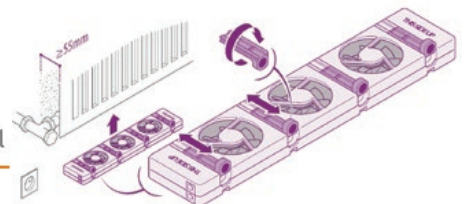

Ihr Raum wird 4x effizienter beheizt

- 1 Das Thermostat schaltet schneller ab weil der Heizkessel weniger arbeiten muss
- 2 Der Raum wird gleichmäßiger beheizt und dadurch gibt es weniger kalte Stellen im Haus
- 3 Der Heizkessel wird geschont durch effiziente Wärmerückgewinnung
- 4 Die Heizkörper werden schneller aktiviert und unnötiges, zu langes Heizen vermieden

Passend für die meisten Heizkörper

Flachheizkörper Bügel

Narrow Bügel

Typ 20, 21: mit 38-70mm Zwischenraum

Basic / Standard

Typ 22, 33: Mind. 70mm Platten Zwischenraum

Konvektor, Gusseiserne/Glieder/ andere Heizkörper