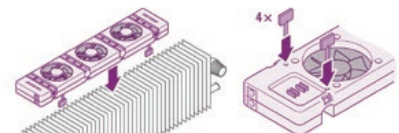

Passend für die meisten Heizkörper

Flachheizkörper Bügel

Narrow Bügel

Typ 20, 21: mit 38-70mm Zwischenraum

Basic / Standard

Typ 22, 33: Mind. 70mm Platten Zwischenraum

Konvektor, Gusseiserne/Glieder/ andere Heizkörper

Stützfüßen

SpeedComfort Set

SpeedComfort 3.0 Mono-Set Heizkörperverstärker 50 cm

- Für Standard Heizkörper (mind. 70mm Platten Zwischenraum)
 - Startkit für kurze Standardheizkörper
 - Ideal für kleine Räume (z.B. Arbeitszimmer)
- Herst.Nr. 8719324414647

SpeedComfort 3.0 Duo-Set Heizkörperverstärker 50-120 cm

- Für Standard Heizkörper (mind. 70mm Platten Zwischenraum)
 - Ideal für Standardheizkörper mit 75-120 cm Länge
 - Zur einfachen Montage unter dem Heizkörper
- Herst.Nr. 8719324414654