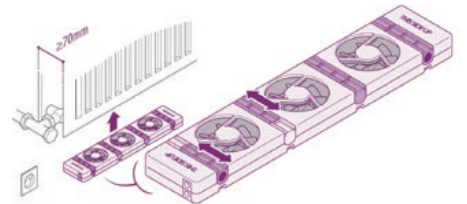

Passend für die meisten Heizkörper

Flachheizkörper Bügel

Narrow Bügel

Typ 20, 21: mit 38-70mm Zwischenraum

Basic / Standard

Typ 22, 33: Mind. 70mm Platten Zwischenraum

Konvektor, Gusseiserne/Glieder/ andere Heizkörper

Stützfüßen

SpeedComfort Set

SpeedComfort 3.0 Mono-Set Heizkörperverstärker 50 cm

- Für Standard Heizkörper (mind. 70mm Platten Zwischenraum)
 - Startkit für kurze Standardheizkörper
 - Ideal für kleine Räume (z.B. Arbeitszimmer)
- Herst.Nr. 8719324414647

SpeedComfort 3.0 Duo-Set Heizkörperverstärker 50-120 cm

- Für Standard Heizkörper (mind. 70mm Platten Zwischenraum)
 - Ideal für Standardheizkörper mit 75-120 cm Länge
 - Zur einfachen Montage unter dem Heizkörper
- Herst.Nr. 8719324414654