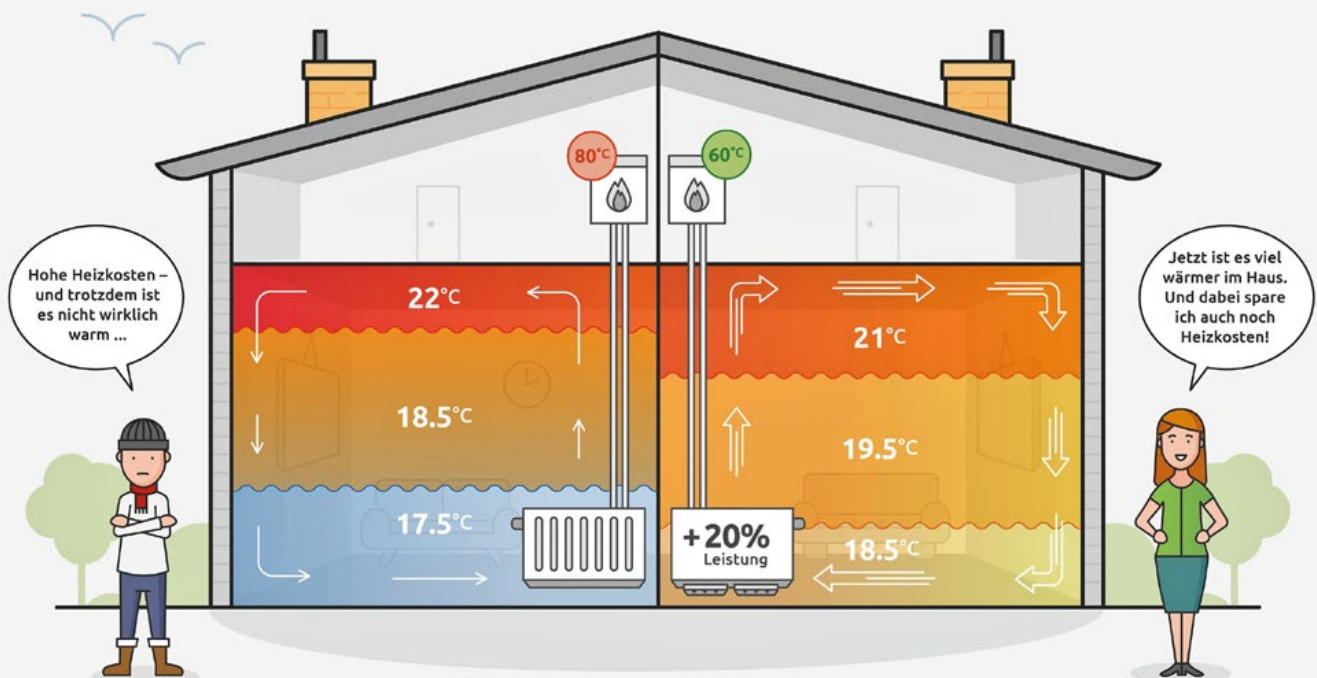

Der *intelligente* Heizkörperventilator

Steigert die Effizienz von Heizkörpern für ein wärmeres, besseres Raumklima, niedrigere Energiekosten & CO₂-Emissionen. Erzeugt mehr Leistung, verbesserte Konvektion und beschleunigte Erwärmung. Automatischer Betrieb und nur 16 Cent Strom pro Gerät und Jahr.

Was können die SpeedComfort Heizungslüfter für Sie erreichen?

- ✓ **Mehr Komfort**
Bessere Wärmeverteilung, schnelleres Aufheizen
- ✓ **Mehr Nachhaltigkeit**
CO₂-Ausstoß reduzieren
- ✓ **Einfach zu installieren**
In wenigen Minuten kinderleicht und ohne Werkzeug installiert
- ✓ **Mehr Sparen**
Bis zu 22% Energiekosten sparen

Ihr Raum wird 4x effizienter beheizt

- 1 Das Thermostat schaltet schneller ab weil der Heizkessel weniger arbeiten muss
- 2 Der Raum wird gleichmäßiger beheizt und dadurch gibt es weniger kalte Stellen im Haus
- 3 Der Heizkessel wird geschont durch effiziente Wärmerückgewinnung
- 4 Die Heizkörper werden schneller aktiviert und unnötiges, zu langes Heizen vermieden