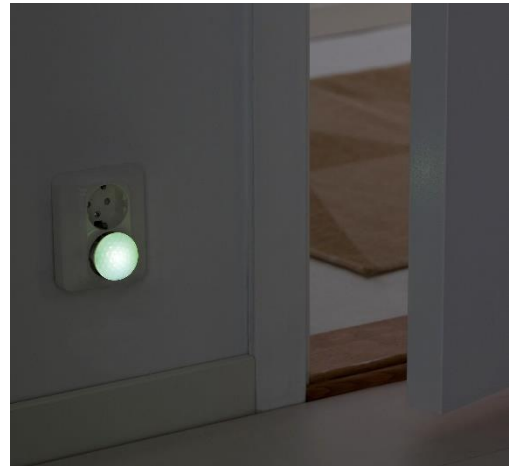

# CAPiDi Nachtlicht

– Dämmerungsrelais, Doppellinsen für zusätzliche Sicherheit, vier Farben

Kleines Nachtlicht in verschiedenen Farben. Verfügt über einen Sensor / Dämmerungsrelais, das die Lampe bei Dämmerung automatisch aufleuchtet und bei Helligkeit ausschaltet. Perfekt für Kinderzimmer, Schlafzimmer, Flur und andere Räume, in denen nachts nur wenig Licht benötigt wird. Einfach in eine normale Steckdose stecken.

- CAPiDi Nachtlicht ist sehr sicher und einfach zu bedienen.
- Verfügt über einen Sensor, der die Lampe automatisch aufleuchtet, wenn es dunkel wird und sie ausschaltet, wenn es hell wird.
- Extra sicher mit Doppellinsen.
- Einfach anzuschließen, einfach an eine Steckdose anschließen.
- Perfekt für Kinderzimmer, Schlafzimmer, Flur und andere Räume, in denen nachts nur wenig Licht benötigt wird.

## Technische Spezifikationen

Produktname	NL8
Ausgangsleistung	0,3 W
MAX Arbeitsspannung	230 V
Nur für den Innengebrauch	Ja
Länge	58 mm
Breite	40 mm
Paketgröße	60 x 40 x 40 mm
Gewicht inkl. Paket	31 g
LED-Farbe	Weiß, Rosa, Grün, Blau