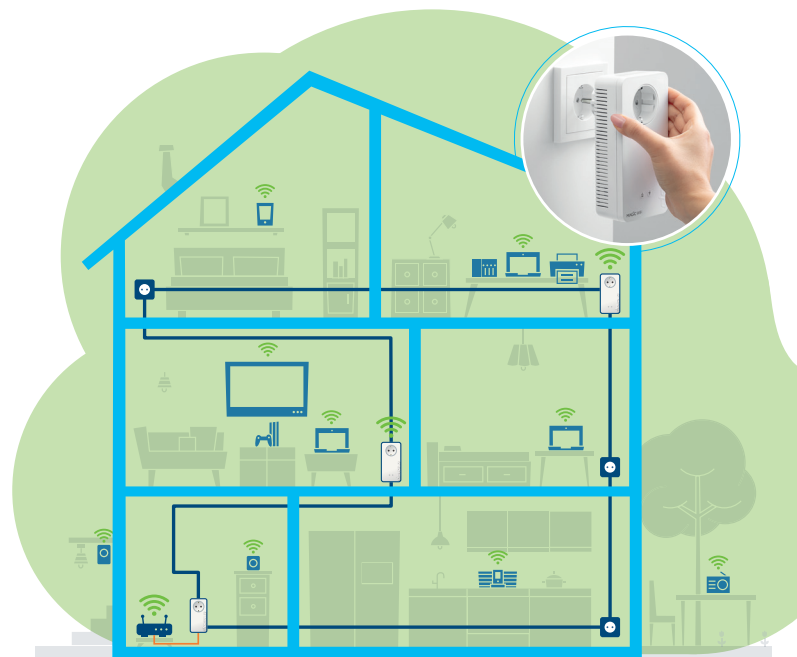

Warum devolo?

- **Spitzentechnologie aus Deutschland:** devolo entwickelt seit 2002 maßstabsetzende Produkte für Millionen Kunden weltweit – ausgezeichnet mit mehr als 600 Awards.
- **Steuerung per devolo Home Network App:** Kindersicherung, Gäste-WLAN und Zeitsteuerung ganz einfach einrichten!
- **Unser Versprechen:** 3 Jahre Garantie.