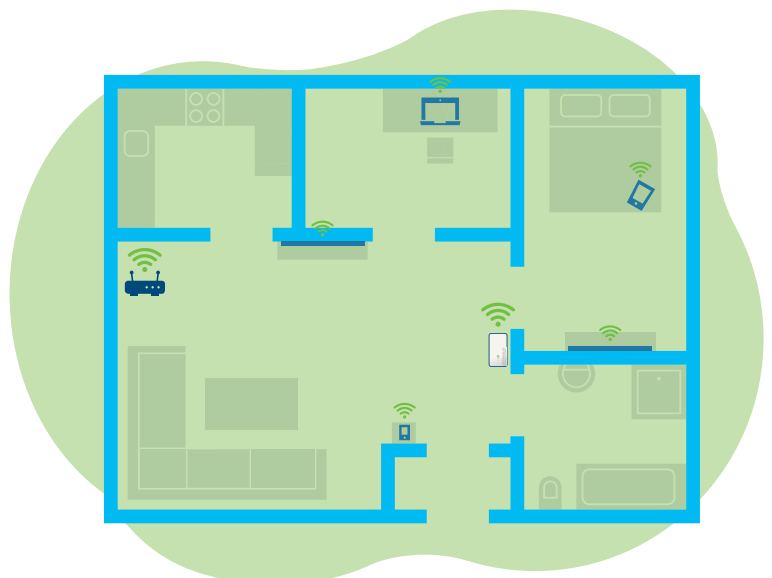

devolo

devolo WiFi 5 Repeater 1200

- **Mehr Reichweite:** Erhöhen Sie einfach und schnell die Reichweite Ihres bestehenden WLANs in Ihrem Zuhause oder im Home-Office!
- **Für alle Geräte:** Ob Smartphone, Tablet oder Smart-TV – der devolo Repeater arbeitet mit allen WLAN-Geräten und Internet-Routern zusammen.
- **Konfiguration auf Knopfdruck:** Dank WPS-Funktion müssen Sie nur eine Taste auf Ihrem Router und dem Repeater drücken – und alles ist eingerichtet.
- **Wi-Fi 5-Standard:** Mit Hochgeschwindigkeit von bis zu 1200 Mbit/s im WLAN surfen und die Empfangsqualität für Media-Streaming (z.B. Netflix, Prime u.v.m.) verstärken.
- **Intelligentes WLAN:** Datenströme werden automatisch priorisiert. Kein Ruckeln mehr bei der Videokonferenz, weil ein anderes Gerät ein Update lädt.
- **Integrierter Netzwerk-Anschluss:** Ein LAN-Anschluss für stationäre Geräte wie bspw. Receiver, Smart-TV oder Spielekonsole.
- **Beschleunigung:** Die parallele Nutzung der WLAN-Frequenzen 2,4 und 5 GHz steigert die Übertragungsraten (Crossband Repeating).
- **Höchste Sicherheit:** Produkte von devolo verfügen über die aktuellen Verschlüsselungsstandards WPA2/WPA3 (Bankenstandard) und stellen so sicher, dass Ihre Daten geschützt sind.
- **devolo Home Network App:** Einfache Einrichtung mit Schritt-für-Schritt-Anleitung.
- **Access-Point-Funktion:** Der Repeater lässt sich auch als WLAN-Zugangspunkt nutzen, um ein neues WLAN-Netzwerk aufzubauen.
- **Langlebig und zuverlässig:** devolo entwickelt maßstabsetzende Produkte für Millionen Kunden weltweit – und gibt Ihnen 3 Jahre Garantie!