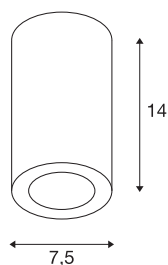

NAGY 75 QPAR51

Indoor LED Deckenaufbauleuchte, weiß

Mit der Gipsleuchte NAGY verfügen Sie über eine höchst individuelle Deckenleuchte mit puristischer, klarer Formgebung. Vorbereitet für die Aufnahme von GU10 Halogen oder Retrofit LED Leuchtmitteln ist sie fertig für den direkten Anschluss an 230V Netzspannung. Die Leuchte ist nach Grundierung individuell mit Wandfarbe überstreichbar.

TECHNISCHE DATEN

Art. Nr.:	1002965
Fassung	GU10
Anzahl Fassungen	1
Primäre Nennspannung	220-240V ~50/60Hz mA/V
Höhe	14 cm
Durchmesser	7.5 cm
Nettogewicht	0.714 kg
Bruttogewicht	0.859 kg
IP Code	IP 20
Schutzklasse	I
Schlagfestigkeitsklasse	IK02
Schlagfestigkeit	0,2 Joule
Montage	Aufbau
Montagedetails	Decke
Wattage	10 W
Farbe	weiß
BIG WHITE Seite	287