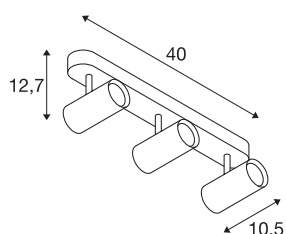

### Indoor LED Deckenaufbauleuchte 2700K silber

Dreh- und schwenkbarer LED Strahler NOBLO zur Wand- und Deckenaufbaumontage. Die Leuchte überzeugt mit einem schlanken Design und ist somit ideal für moderne Lichtkonzepte. Die aus Aluminium gefertigte Leuchte ist mit einer Premium LED Modul bestückt. Die Leuchte ist in drei Gehäusefarben sowie mit ein zwei oder drei Lichtauslässen verfügbar.

## TECHNISCHE DATEN

Art. Nr.:	1002978
Anzahl unterschiedliche Lichtauslässe	3
Primäre Nennspannung	220-240V ~50/60Hz mA/V
Sekundär Strom / Sekundär Spannung	350mA
Länge	40 cm
Breite	10.5 cm
Höhe	12.7 cm
Nettogewicht	1.02 kg
Bruttogewicht	1.357 kg
IP Code	IP 20
Schutzklasse	I
Montage	Aufbau
Montagedetails	Decke, Wand
Dimmbar	Ja
Technologie der Dimmung	Phasenabschnitt
Wattage	24 W
Lumen	1860 lm
Lichtfarbtemperatur	2700 Kelvin
Abstrahlwinkel	36 °
Farbe	silber
CRI	80
LXXBXX Daten	L70B50