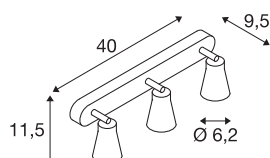

AVO CW Triple

Indoor Wand- und Deckenaufbauleuchte, QPAR51, weiß, max. 50W

Wand- und Deckenleuchte der AVO Serie bei der die je nach Version ein bis vier Leuchtenköpfe dreh- sowie schwenkbar an der Rosette montiert sind. Die aus Aluminium gefertigte Leuchte ist durch den verbauten GU10 Sockel für Halogen- sowie LED-Leuchtmittel geeignet. Der elektrische Anschluss der in mehreren Farbversionen verfügbaren Leuchte erfolgt direkt an 230V Netzspannung.

TECHNISCHE DATEN

Art. Nr.:	1000893
Fassung	GU10
Leuchtmittel	QPAR51
Anzahl Fassungen	3
Leuchtmittel inklusive	Nein
Primäre Nennspannung	220-240V ~50/60Hz mA/V
Schwenkbereich	90 °
Horizontaler Drehbereich	320 °
Länge	40 cm
Breite	11.5 cm
Höhe	9.5 cm
Nettogewicht	0.77 kg
Bruttogewicht	0.997 kg
IP Code	IP 20
Schutzklasse	I
Montage	Aufbau
Montagedetails	Decke, Wand
Wattage	50 W
Farbe	weiß
BIG WHITE Seite	315