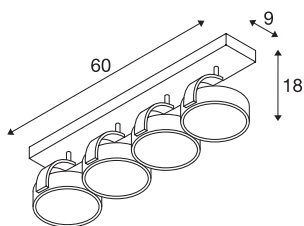

KALU CW

Indoor Wand- und Deckenaufbauleuchte, quad,
QPAR111 alu gebürstet 4x75W

Das puristische Grunddesign der KALU Deckenleuchte ist ein Garant für vollkommen freie Ausrichtung der Leuchtenköpfe, wahlweise bestückt mit Halogen oder passenden LED ES111 Leuchtmitteln. Die Dimmbarkeit der Leuchte eröffnet Ihnen weitere Einsatzmöglichkeiten. Erhältlich in mehreren Farbversionen wird die KALU Deckenleuchte fertig für den direkten Anschluss an 230V Netzspannung geliefert.

TECHNISCHE DATEN

Art. Nr.:	1002025
Fassung	GU10
Leuchtmittel	QPAR111
Anzahl Fassungen	4
Leuchtmittel inklusive	Nein
Primäre Nennspannung	220-240V ~50/60Hz mA/V
Schwenkbereich	90 °
Horizontaler Drehbereich	350 °
Länge	60 cm
Breite	9 cm
Höhe	18 cm
Nettogewicht	1.69 kg
Bruttogewicht	2.272 kg
IP Code	IP 20
Schutzklasse	I
Montage	Aufbau
Montagedetails	Decke, Wand
Wattage	75 W
Farbe	aluminium
maximale Umgebungstemperatur	40 °C
BIG WHITE Seite	304