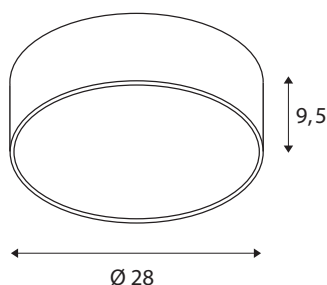

## TECHNISCHE DATEN

Art. Nr.:	1001877
Primäre Nennspannung	220-240V ~50/60Hz mA/V
Sekundär Strom / Sekundär Spannung	350mA
Höhe	9.5 cm
Durchmesser	28 cm
Nettogewicht	1.463 kg
Bruttogewicht	1.871 kg
IP Code	IP 20
Schutzklasse	I
Montage	Aufbau
Montagedetails	Decke,Wand
Dimmbar	Ja
Technologie der Dimmung	Phasenabschnitt
Wattage	15 W
Lumen	1250 / 1300 lm
Lichtfarbtemperatur	3000/4000 Kelvin
Abstrahlwinkel	105 °
Farbe	schwarz
CRI	80
UGR ≤	25
LXXBXX Daten	L70B50
BIG WHITE Seite	258