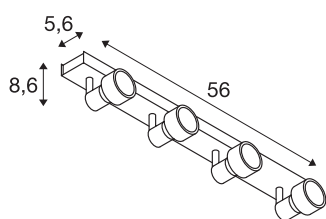

## PURI CW

**Indoor Wand- und Deckenaufbauleuchte, quad, QPAR51, weiß, 4x50W**

Wand- und Deckenleuchte der PURI Serie bei der die je nach Version ein bis vier Leuchtenköpfe dreh- sowie schwenkbar an der Leuchten Rosette montiert sind. Die aus Aluminium gefertigte Leuchte ist durch den verbauten GU10 Sockel für Halogen- sowie LED-Leuchtmittel geeignet. Für Leuchtmittel mit 5cm Durchmesser befindet sich ein Dekoring zum aufsetzen auf das Leuchtmittel im Lieferumfang. Der elektrische Anschluss der in mehreren Farbversionen verfügbaren Leuchte erfolgt direkt an 230V Netzspannung.

## TECHNISCHE DATEN

Art. Nr.:	1002030
Fassung	GU10
Leuchtmittel	QPAR51
Anzahl Fassungen	4
Leuchtmittel inklusive	Nein
Primäre Nennspannung	220-240V ~50/60Hz mA/V
Schwenkbereich	85 °
Horizontaler Drehbereich	350 °
Länge	56 cm
Breite	5.6 cm
Höhe	8.6 cm
Nettogewicht	1.323 kg
Bruttogewicht	1.622 kg
IP Code	IP 20
Schutzklasse	I
Montage	Aufbau
Montagedetails	Decke,Wand
Wattage	50 W
Farbe	weiß
BIG WHITE Seite	312